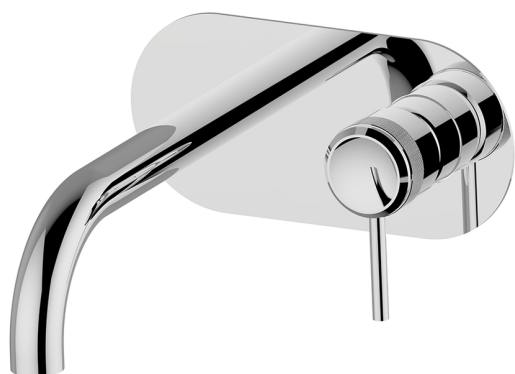

Parte esterna monocomando lavabo a parete CHRONOS_CR00551C

MODELLO **CR00551C**

Parte esterna monocomando lavabo a parete, senza parte incasso, bocca L.300 mm, per art. Easy-Box ZB002450 e art. ZB025510

FINITURE DISPONIBILI

-  **21** 21 Cromo
-  **2F** 2F Nichel Spazzolato
-  **2Q** 2Q Black Titanium

CARATTERISTICHE

Installazione **Incasso**
 Parti Incasso necessarie **ZB002450**

Parte esterna monocomando lavabo a parete CHRONOS_CR00551C

CR00551C

<https://huberitalia.com/parte-esterna-monocomando-lavabo-a-parete-chronos-cr00551c>

Parte incasso monocomando lavabo a parete Easy-Box INCASSO_ZB002450

MODELLO **ZB002450**

Parte incasso monocomando lavabo a parete Easy-Box, con scatola di protezione, senza parte esterna

FINITURE DISPONIBILI

CARATTERISTICHE

Incasso **1**
 Ricambio Cartuccia **ZZ95409000**
Cartuccia Monocomando 35 mm

Piastra/Plate/Plaque/Platte/Placa

2-3mm: XX 56-76

10mm: XX 48-68

EcoStop

Con il Dispositivo EcoStop l'apertura dell'acqua avviene con un punto duro al 50% circa della portata. Un fermo a metà apertura, da vincere con una leggera forza solo e soltanto quando ci sia una reale necessità di richiesta d'acqua alla massima portata. Ciò permette di consumare fino al 50% in meno di acqua.