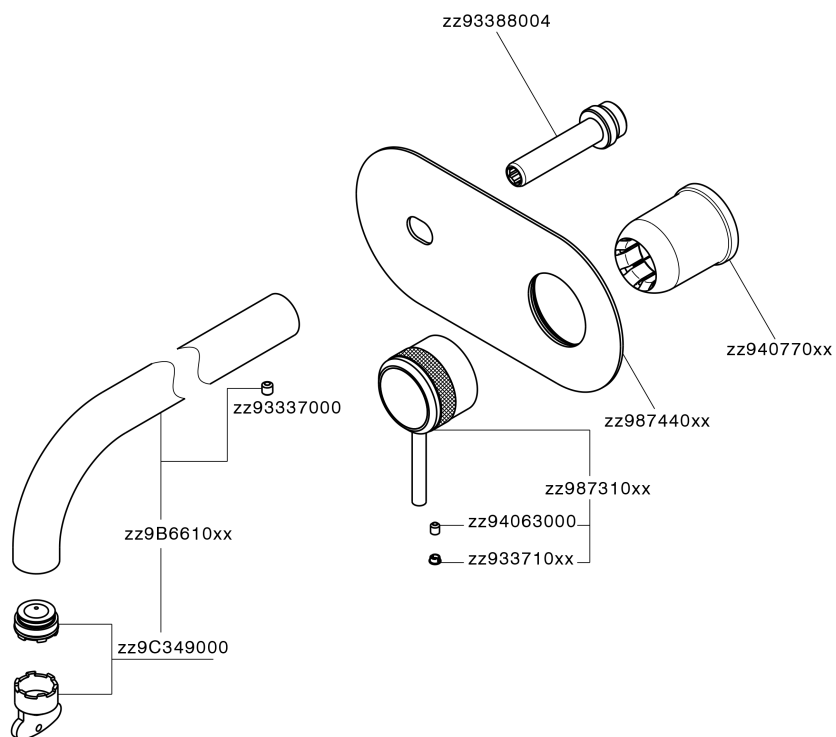

Parte esterna monocomando lavabo a parete CHRONOS_CR00551C

MODELLO **CR00551C**

Parte esterna monocomando lavabo a parete, senza parte incasso, bocca L.300 mm, per art. Easy-Box ZB002450 e art. ZB025510

FINITURE DISPONIBILI

-  **21** 21 Cromo
-  **2F** 2F Nichel Spazzolato
-  **2Q** 2Q Black Titanium

CARATTERISTICHE

Installazione **Incasso**
 Parti Incasso necessarie **ZB002450**

Parte esterna monocomando lavabo a parete CHRONOS_CR00551C

CR00551C

<https://huberitalia.com/parte-esterna-monocomando-lavabo-a-parete-chronos-cr00551c>

Parte incasso monocomando lavabo a parete Easy-Box INCASSO_ZB002450

MODELLO **ZB002450**

Parte incasso monocomando lavabo a parete Easy-Box, con scatola di protezione, senza parte esterna

FINITURE DISPONIBILI

CARATTERISTICHE

Incasso **1**
 Ricambio Cartuccia **ZZ95409000**
Cartuccia Monocomando 35 mm

Piastra/Plate/Plaque/Platte/Placa

2-3mm: XX 56-76

10mm: XX 48-68

EcoStop

Con il Dispositivo EcoStop l'apertura dell'acqua avviene con un punto duro al 50% circa della portata. Un fermo a metà apertura, da vincere con una leggera forza solo e soltanto quando ci sia una reale necessità di richiesta d'acqua alla massima portata. Ciò permette di consumare fino al 50% in meno di acqua.