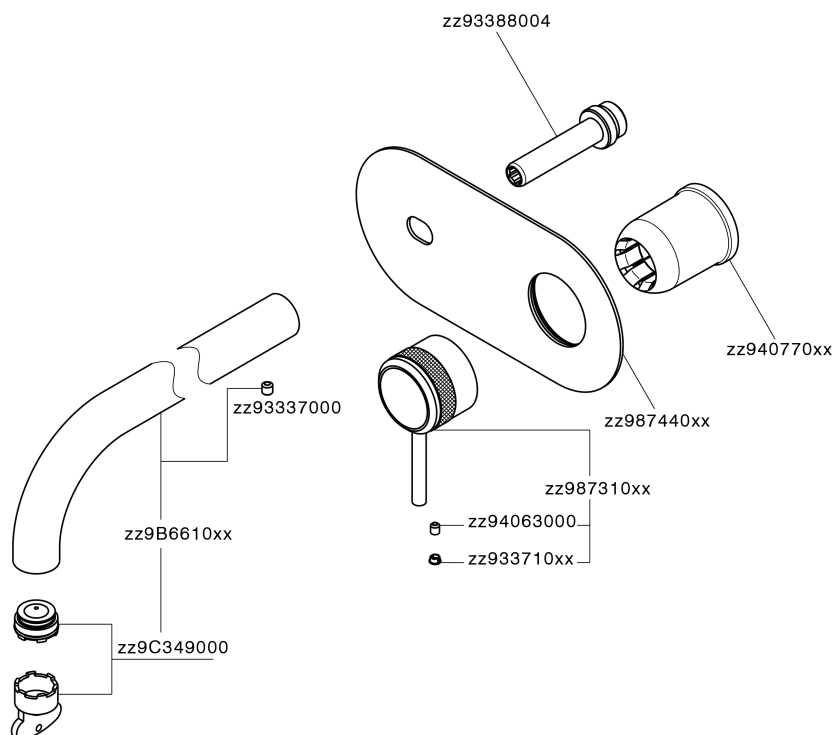

Parte esterna monocomando lavabo a parete CHRONOS_CR00551C

CR00551C

<https://huberitalia.com/parte-esterna-monocomando-lavabo-a-parete-chronos-cr00551c>

Parte incasso monocomando lavabo a parete Easy-Box INCASSO_ZB002450

ZB002450

<https://huberitalia.com/parte-incasso-monocomando-lavabo-a-parete-easy-box-incasso-zb002450>

2024-11-21