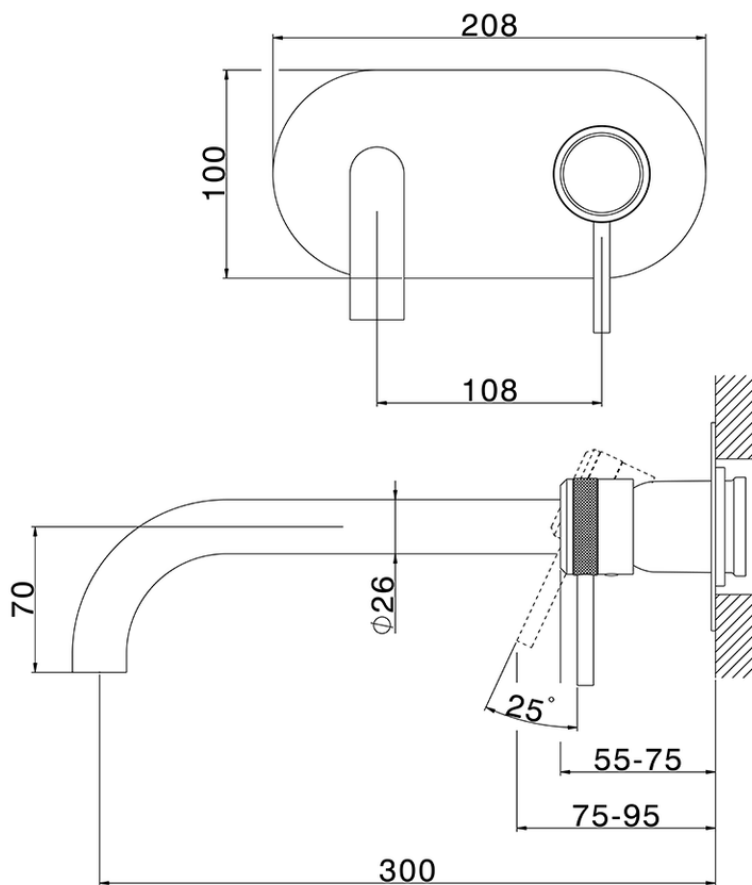

Parte esterna monocomando lavabo a parete CHRONOS_CR00551C

CR00551C

<https://huberitalia.com/parte-esterna-monocomando-lavabo-a-parete-chronos-cr00551c>

Piastra/Plate/Plaque/Platte/Placa

2-3mm: XX 56-76

10mm: XX 48-68