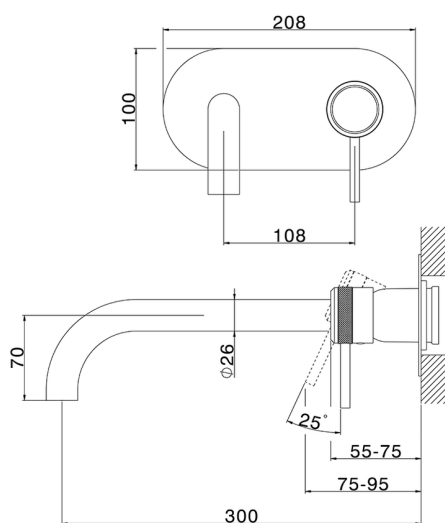

Parte esterna monocomando lavabo a parete CHRONOS_CR00551C

MODELLO **CR00551C**

Parte esterna monocomando lavabo a parete, senza parte incasso, bocca L.300 mm, per art. Easy-Box ZB002450 e art. ZB025510

FINITURE DISPONIBILI

-  **21** 21 Cromo
-  **2F** 2F Nichel Spazzolato
-  **2Q** 2Q Black Titanium

CARATTERISTICHE

Installazione **Incasso**
 Parti Incasso necessarie **ZB002450**

Parte esterna monocomando lavabo a parete CHRONOS_CR00551C

CR00551C

<https://huberitalia.com/parte-esterna-monocomando-lavabo-a-parete-chronos-cr00551c>

Parte incasso monocomando lavabo a parete Easy-Box INCASSO_ZB002450

MODELLO **ZB002450**

Parte incasso monocomando lavabo a parete Easy-Box, con scatola di protezione, senza parte esterna

FINITURE DISPONIBILI

CARATTERISTICHE

Incasso **1**
 Ricambio Cartuccia **ZZ95409000**
Cartuccia Monocomando 35 mm

Piastra/Plate/Plaque/Platte/Placa

2-3mm: XX 56-76

10mm: XX 48-68

EcoStop

Con il Dispositivo EcoStop l'apertura dell'acqua avviene con un punto duro al 50% circa della portata. Un fermo a metà apertura, da vincere con una leggera forza solo e soltanto quando ci sia una reale necessità di richiesta d'acqua alla massima portata. Ciò permette di consumare fino al 50% in meno di acqua.