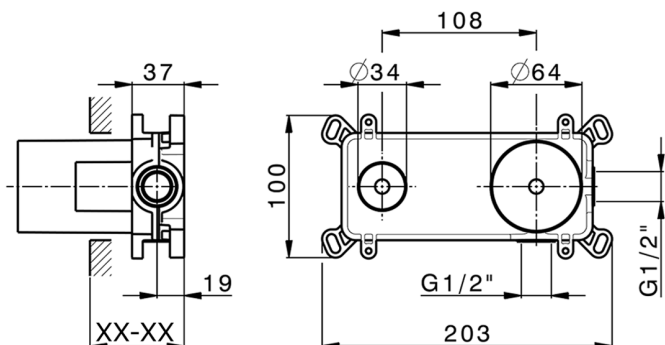

Parte esterna monocomando lavabo a parete CHRONOS_CR00551C

MODELLO **CR00551C**

Parte esterna monocomando lavabo a parete, senza parte incasso, bocca L.300 mm, per art. Easy-Box ZB002450 e art. ZB025510

CR00551C

<https://huberitalia.com/parte-esterna-monocomando-lavabo-a-parete-chronos-cr00551c>

Parte incasso monocomando lavabo a parete Easy-Box INCASSO_ZB002450

MODELLO **ZB002450**

Parte incasso monocomando lavabo a parete Easy-Box, con scatola di protezione, senza parte esterna

FINITURE DISPONIBILI

CARATTERISTICHE

Incasso **1**
 Ricambio Cartuccia **ZZ95409000**
Cartuccia Monocomando 35 mm

Piastra/Plate/Plaque/Platte/Placa

2-3mm: XX 56-76

10mm: XX 48-68

EcoStop

Con il Dispositivo EcoStop l'apertura dell'acqua avviene con un punto duro al 50% circa della portata. Un fermo a metà apertura, da vincere con una leggera forza solo e soltanto quando ci sia una reale necessità di richiesta d'acqua alla massima portata. Ciò permette di consumare fino al 50% in meno di acqua.