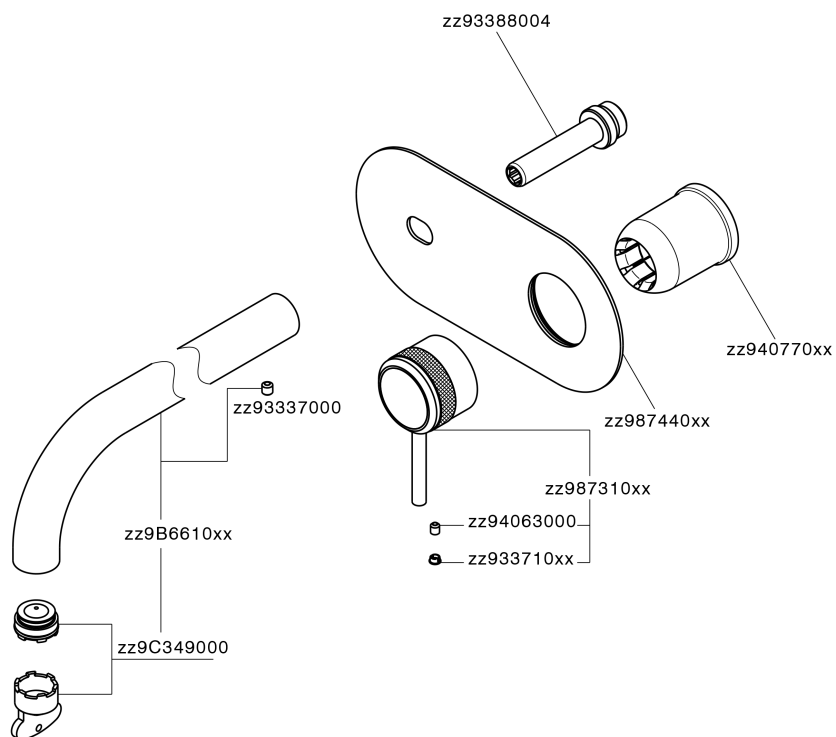

## Parte esterna monocomando lavabo a parete CHRONOS\_CR00551C

CR00551C

<https://huberitalia.com/parte-esterna-monocomando-lavabo-a-parete-chronos-cr00551c>

**Parte incasso monocomando lavabo a parete Easy-Box INCASSO\_ZB002450**

ZB002450

<https://huberitalia.com/parte-incasso-monocomando-lavabo-a-parete-easy-box-incasso-zb002450>

2024-11-21