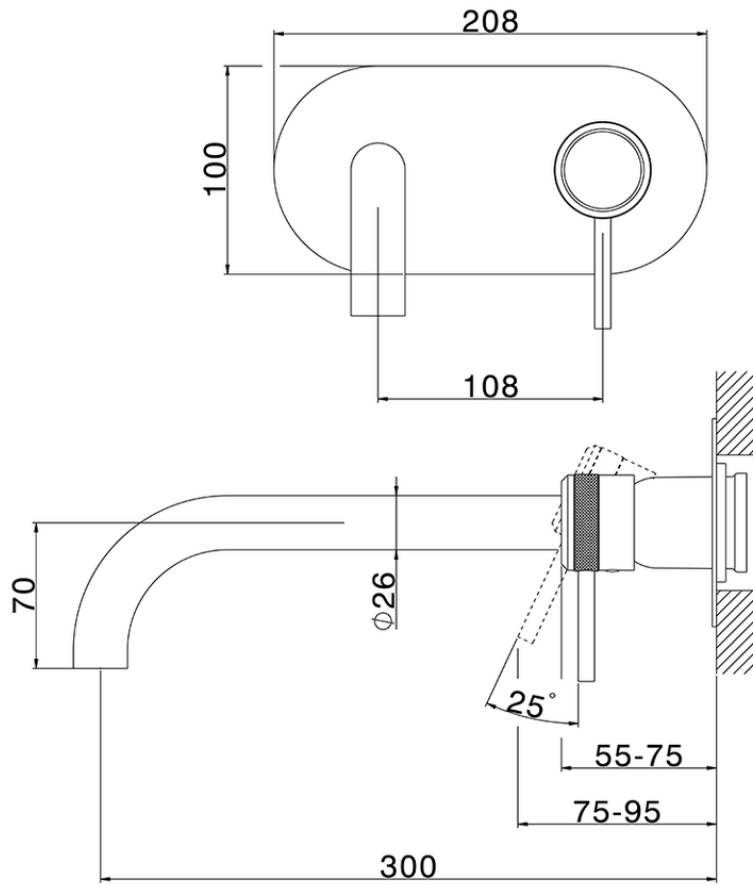

Parte esterna monocomando lavabo a parete CHRONOS_CR00551C

CR00551C

<https://huberitalia.com/parte-esterna-monocomando-lavabo-a-parete-chronos-cr00551c>

Piastra/Plate/Plaque/Platte/Placa

2-3mm: XX 56-76

10mm: XX 48-68