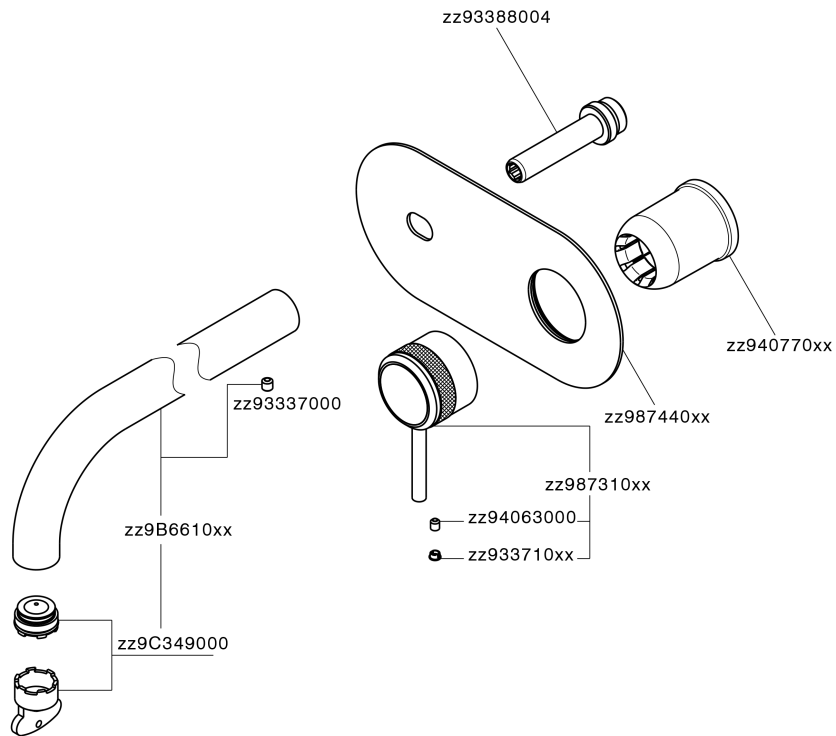

Parte esterna monocomando lavabo a parete CHRONOS_CR00551C

MODELLO **CR00551C**

Parte esterna monocomando lavabo a parete, senza parte incasso, bocca L.300 mm, per art. Easy-Box ZB002450 e art. ZB025510

FINITURE DISPONIBILI

-  **21** 21 Cromo
-  **2F** 2F Nichel Spazzolato
-  **2Q** 2Q Black Titanium

CARATTERISTICHE

Installazione **Incasso**
 Parti Incasso necessarie **ZB002450**

Parte esterna monocomando lavabo a parete CHRONOS_CR00551C

CR00551C

<https://huberitalia.com/parte-esterna-monocomando-lavabo-a-parete-chronos-cr00551c>

Parte incasso monocomando lavabo a parete Easy-Box INCASSO_ZB002450

MODELLO **ZB002450**

Parte incasso monocomando lavabo a parete Easy-Box, con scatola di protezione, senza parte esterna

FINITURE DISPONIBILI

CARATTERISTICHE

Incasso **1**
 Ricambio Cartuccia **ZZ95409000**
Cartuccia Monocomando 35 mm

Piastra/Plate/Plaque/Platte/Placa

2-3mm: XX 56-76

10mm: XX 48-68

EcoStop

Con il Dispositivo EcoStop l'apertura dell'acqua avviene con un punto duro al 50% circa della portata. Un fermo a metà apertura, da vincere con una leggera forza solo e soltanto quando ci sia una reale necessità di richiesta d'acqua alla massima portata. Ciò permette di consumare fino al 50% in meno di acqua.