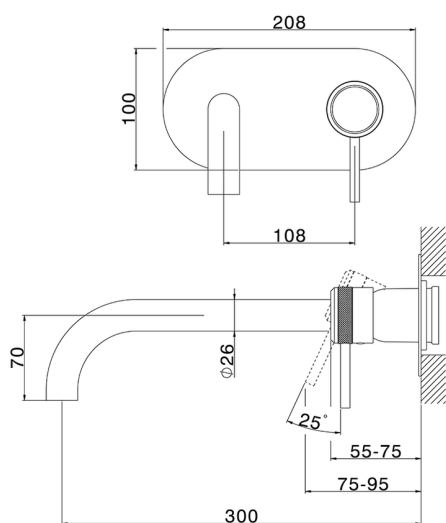

Parte esterna monocomando lavabo a parete CHRONOS_CR00551C

MODELLO **CR00551C**

Parte esterna monocomando lavabo a parete, senza parte incasso, bocca L.300 mm, per art. Easy-Box ZB002450 e art. ZB025510

FINITURE DISPONIBILI

-  **21** 21 Cromo
-  **2F** 2F Nichel Spazzolato
-  **2Q** 2Q Black Titanium

CARATTERISTICHE

Installazione **Incasso**
 Parti Incasso necessarie **ZB002450**

Parte esterna monocomando lavabo a parete CHRONOS_CR00551C

CR00551C

<https://huberitalia.com/parte-esterna-monocomando-lavabo-a-parete-chronos-cr00551c>

Parte incasso monocomando lavabo a parete Easy-Box INCASSO_ZB002450

MODELLO **ZB002450**

Parte incasso monocomando lavabo a parete Easy-Box, con scatola di protezione, senza parte esterna

FINITURE DISPONIBILI

CARATTERISTICHE

Incasso **1**
 Ricambio Cartuccia **ZZ95409000**
Cartuccia Monocomando 35 mm

Piastra/Plate/Plaque/Platte/Placa

2-3mm: XX 56-76

10mm: XX 48-68

EcoStop

Con il Dispositivo EcoStop l'apertura dell'acqua avviene con un punto duro al 50% circa della portata. Un fermo a metà apertura, da vincere con una leggera forza solo e soltanto quando ci sia una reale necessità di richiesta d'acqua alla massima portata. Ciò permette di consumare fino al 50% in meno di acqua.