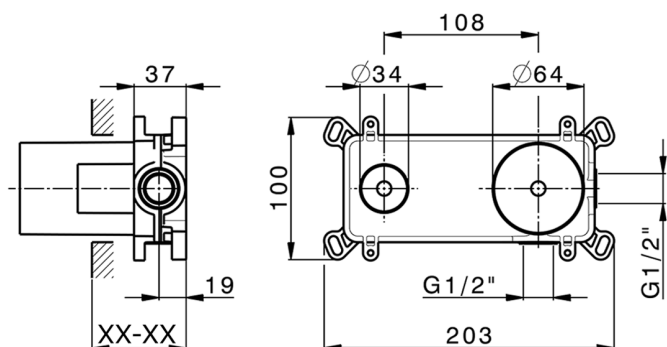

Parte esterna monocomando lavabo a parete CHRONOS_CR00551C

MODELLO **CR00551C**

Parte esterna monocomando lavabo a parete, senza parte incasso, bocca L.300 mm, per art. Easy-Box ZB002450 e art. ZB025510

CR00551C

<https://huberitalia.com/parte-esterna-monocomando-lavabo-a-parete-chronos-cr00551c>

Parte incasso monocomando lavabo a parete Easy-Box INCASSO_ZB002450

MODELLO **ZB002450**

Parte incasso monocomando lavabo a parete Easy-Box, con scatola di protezione, senza parte esterna

FINITURE DISPONIBILI

CARATTERISTICHE

Incasso **1**
 Ricambio Cartuccia **ZZ95409000**
Cartuccia Monocomando 35 mm

Piastra/Plate/Plaque/Platte/Placa

2-3mm: XX 56-76

10mm: XX 48-68

EcoStop

Con il Dispositivo EcoStop l'apertura dell'acqua avviene con un punto duro al 50% circa della portata. Un fermo a metà apertura, da vincere con una leggera forza solo e soltanto quando ci sia una reale necessità di richiesta d'acqua alla massima portata. Ciò permette di consumare fino al 50% in meno di acqua.