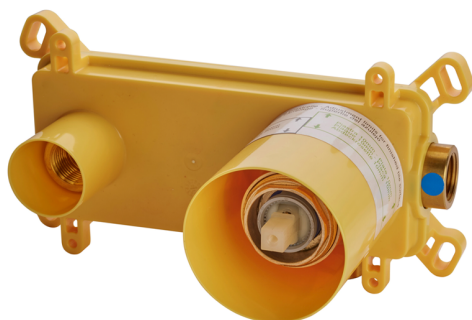

Parte esterna monocomando lavabo a parete CHRONOS_CR00551C

MODELLO **CR00551C**

Parte esterna monocomando lavabo a parete, senza parte incasso, bocca L.300 mm, per art. Easy-Box ZB002450 e art. ZB025510

FINITURE DISPONIBILI

-  **21** 21 Cromo
-  **2F** 2F Nichel Spazzolato
-  **2Q** 2Q Black Titanium

CARATTERISTICHE

Installazione **Incasso**
 Parti Incasso necessarie **ZB002450**

Parte esterna monocomando lavabo a parete CHRONOS_CR00551C

CR00551C

<https://huberitalia.com/parte-esterna-monocomando-lavabo-a-parete-chronos-cr00551c>

Parte incasso monocomando lavabo a parete Easy-Box INCASSO_ZB002450

MODELLO **ZB002450**

Parte incasso monocomando lavabo a parete Easy-Box, con scatola di protezione, senza parte esterna

FINITURE DISPONIBILI

CARATTERISTICHE

Incasso **1**
 Ricambio Cartuccia **ZZ95409000**
Cartuccia Monocomando 35 mm

Piastra/Plate/Plaque/Platte/Placa

2-3mm: XX 56-76

10mm: XX 48-68

EcoStop

Con il Dispositivo EcoStop l'apertura dell'acqua avviene con un punto duro al 50% circa della portata. Un fermo a metà apertura, da vincere con una leggera forza solo e soltanto quando ci sia una reale necessità di richiesta d'acqua alla massima portata. Ciò permette di consumare fino al 50% in meno di acqua.