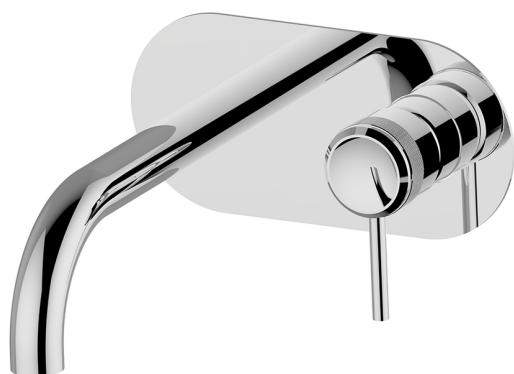

Parte esterna monocomando lavabo a parete CHRONOS_CR00551C

MODELLO **CR00551C**

Parte esterna monocomando lavabo a parete, senza parte incasso, bocca L.300 mm, per art. Easy-Box ZB002450 e art. ZB025510

FINITURE DISPONIBILI

-  **21** 21 Cromo
-  **2F** 2F Nichel Spazzolato
-  **2Q** 2Q Black Titanium

CARATTERISTICHE

Installazione **Incasso**
 Parti Incasso necessarie **ZB002450**

Parte esterna monocomando lavabo a parete CHRONOS_CR00551C

CR00551C

<https://huberitalia.com/parte-esterna-monocomando-lavabo-a-parete-chronos-cr00551c>

Parte incasso monocomando lavabo a parete Easy-Box INCASSO_ZB002450

MODELLO **ZB002450**

Parte incasso monocomando lavabo a parete Easy-Box, con scatola di protezione, senza parte esterna

FINITURE DISPONIBILI

CARATTERISTICHE

Incasso **1**
 Ricambio Cartuccia **ZZ95409000**
Cartuccia Monocomando 35 mm

Piastra/Plate/Plaque/Platte/Placa

2-3mm: XX 56-76

10mm: XX 48-68

EcoStop

Con il Dispositivo EcoStop l'apertura dell'acqua avviene con un punto duro al 50% circa della portata. Un fermo a metà apertura, da vincere con una leggera forza solo e soltanto quando ci sia una reale necessità di richiesta d'acqua alla massima portata. Ciò permette di consumare fino al 50% in meno di acqua.