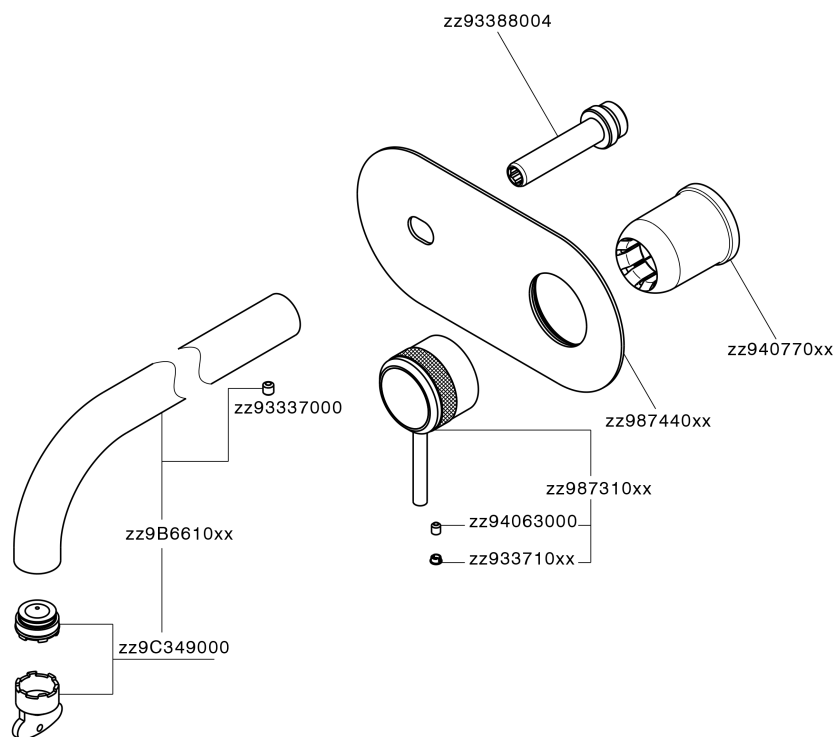

## Parte esterna monocomando lavabo a parete CHRONOS\_CR00551C

CR00551C

<https://huberitalia.com/parte-esterna-monocomando-lavabo-a-parete-chronos-cr00551c>

**Parte incasso monocomando lavabo a parete Easy-Box INCASSO\_ZB002450**

ZB002450

<https://huberitalia.com/parte-incasso-monocomando-lavabo-a-parete-easy-box-incasso-zb002450>

2024-11-21