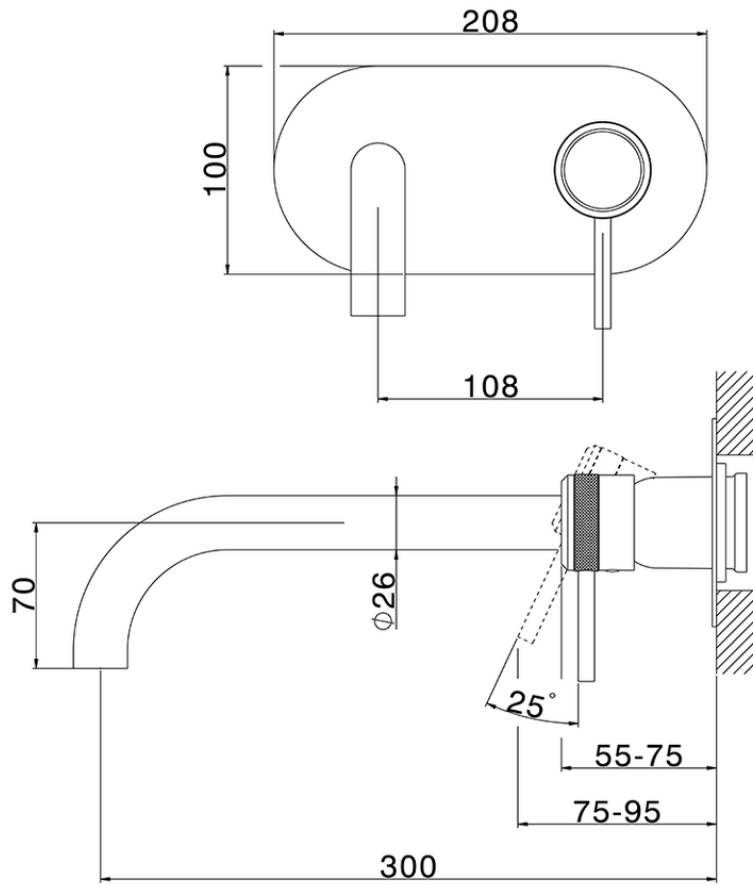

Parte esterna monocomando lavabo a parete CHRONOS\_CR00551C

CR00551C

<https://huberitalia.com/parte-esterna-monocomando-lavabo-a-parete-chronos-cr00551c>

Piastra/Plate/Plaque/Platte/Placa

2-3mm: XX 56-76

10mm: XX 48-68