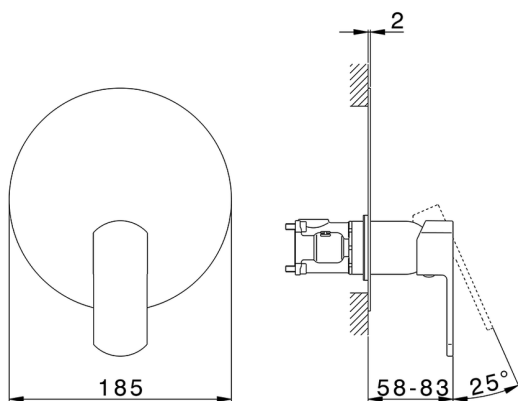

## Completo Monocomando per One-Box DADO\_DD0BM010

MODELLO **DD0BM010**

Completo Monocomando per One-Box, 1 uscita, profondità minima di installazione 67 mm, senza parte incasso, per art. ZB00B030-ZB00B031

### CARATTERISTICHE

Ricambio Cartuccia **ZZ97179000**

**Cartuccia Monocomando 35 mm**

Installazione **Incasso**

Parti Incasso necessarie **ZB00B031**

**ZB00B030**