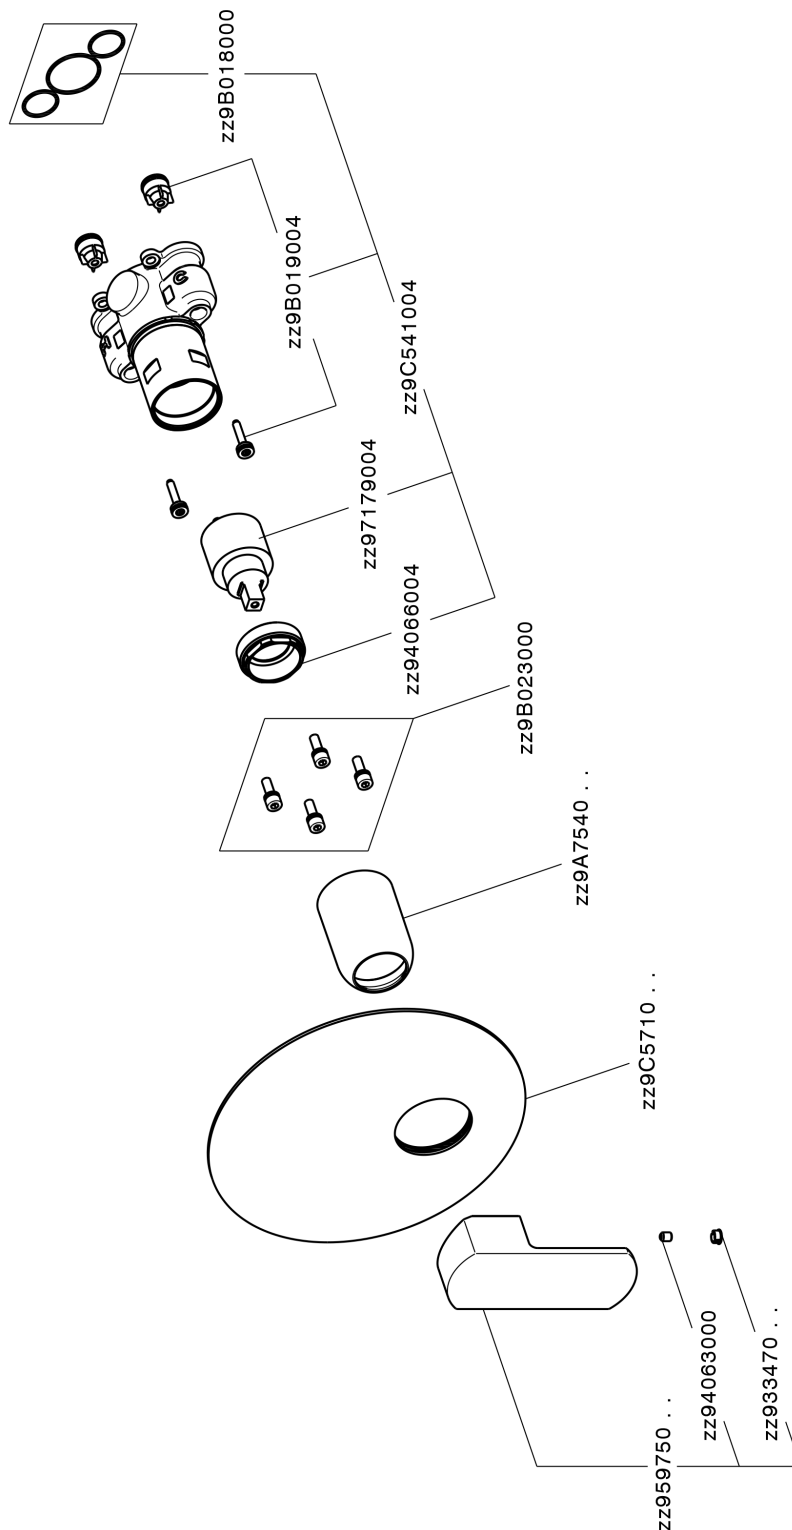

Completo Monocomando per One-Box DADO_DD0BM010

DD0BM010

<https://www.huberitalia.com/completo-monocomando-per-one-box-dado-dd0bm010>