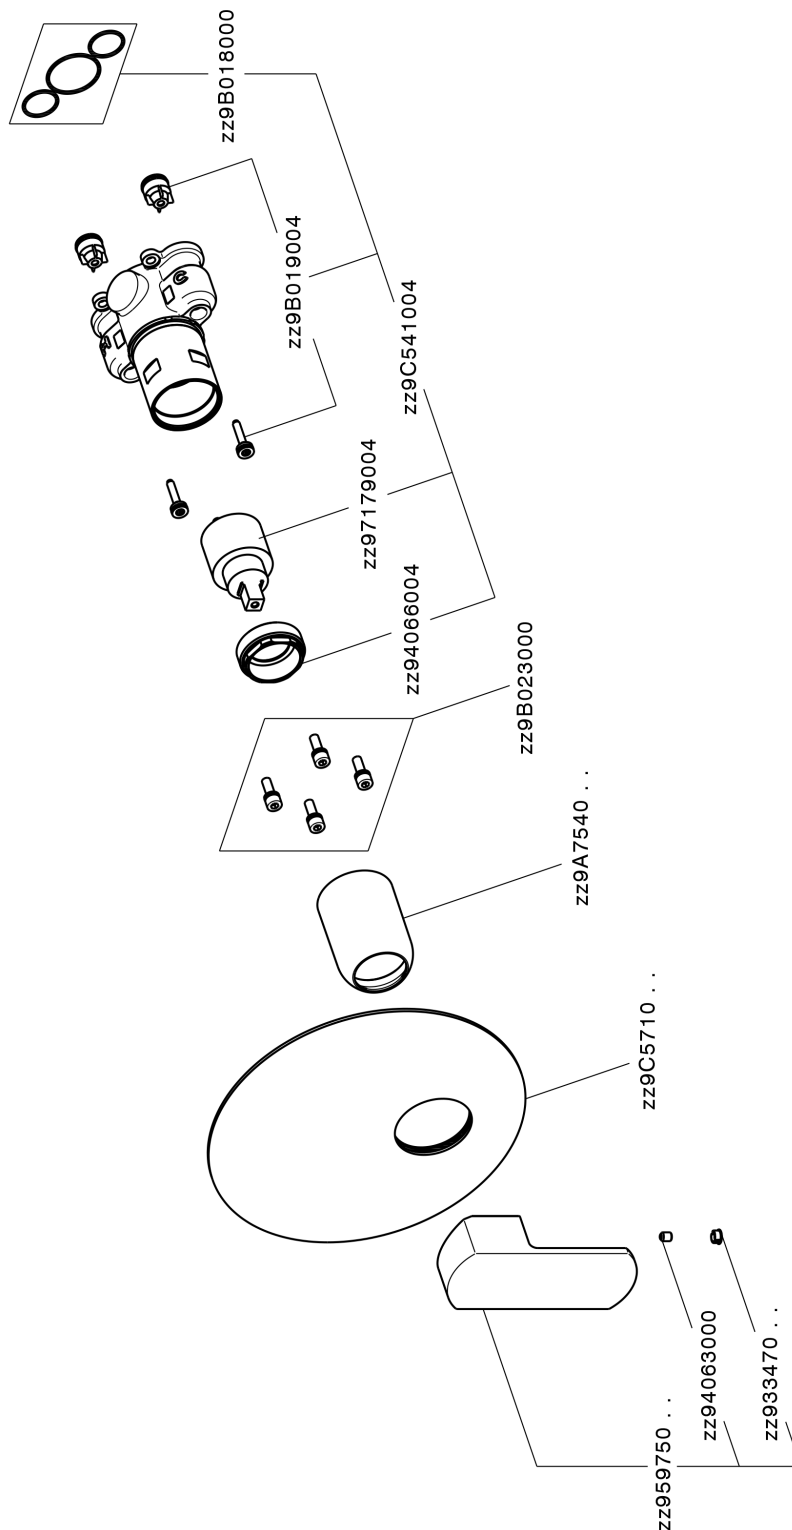

Completo Monocomando per One-Box DADO_DD0BM010

MODELLO **DD0BM010**

Completo Monocomando per One-Box, 1 uscita, profondità minima di installazione 67 mm, senza parte incasso, per art. ZB00B030-ZB00B031

FINITURE DISPONIBILI

-  **21** 21 Cromo
-  **2B** 2B Nichel Lucido
-  **2F** 2F Nichel Spazzolato
-  **40** 40 Nero Opaco
-  **4Q** 4Q Bianco Opaco

CARATTERISTICHE

Ricambio Cartuccia **ZZ97179000**

Cartuccia Monocomando 35 mm

Installazione **Incasso**

Parti Incasso necessarie **ZB00B031**

ZB00B030

Completo Monocomando per One-Box DADO_DD0BM010

DD0BM010

<https://www.huberitalia.com/completo-monocomando-per-one-box-dado-dd0bm010>

One-Box Universale per incasso ONE BOX_ZB00B031

MODELLO **ZB00B031**

One-Box Universale per incasso, per termostatico o monocomando 1 o 2 o 3 uscite, senza parte esterna, con silenziosi, con guarnizione per sigillatura