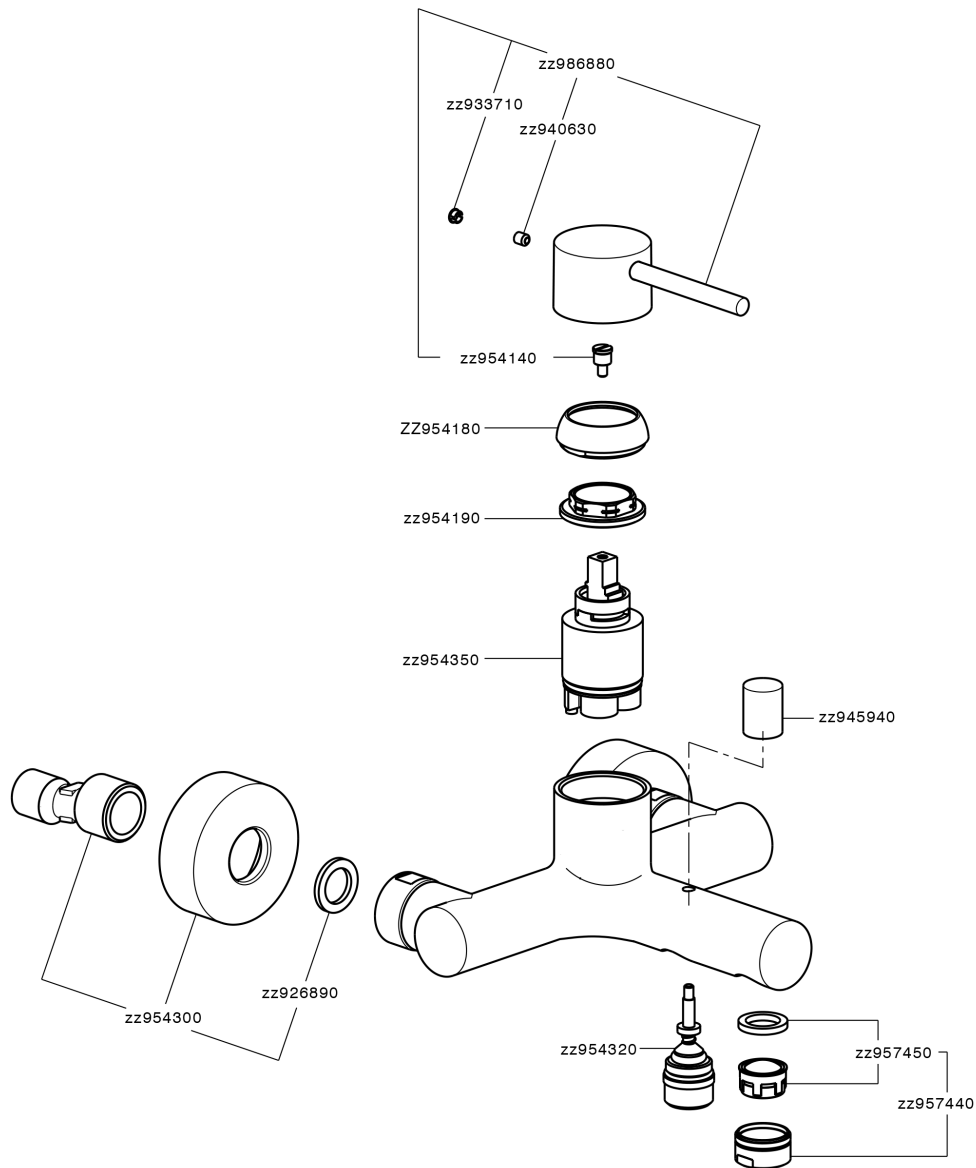

Miscelatore monocomando vasca M32_MT000130

MT000130

<https://www.huberitalia.com/miscelatore-monocomando-vasca-m32-mt000130>

2025-02-23