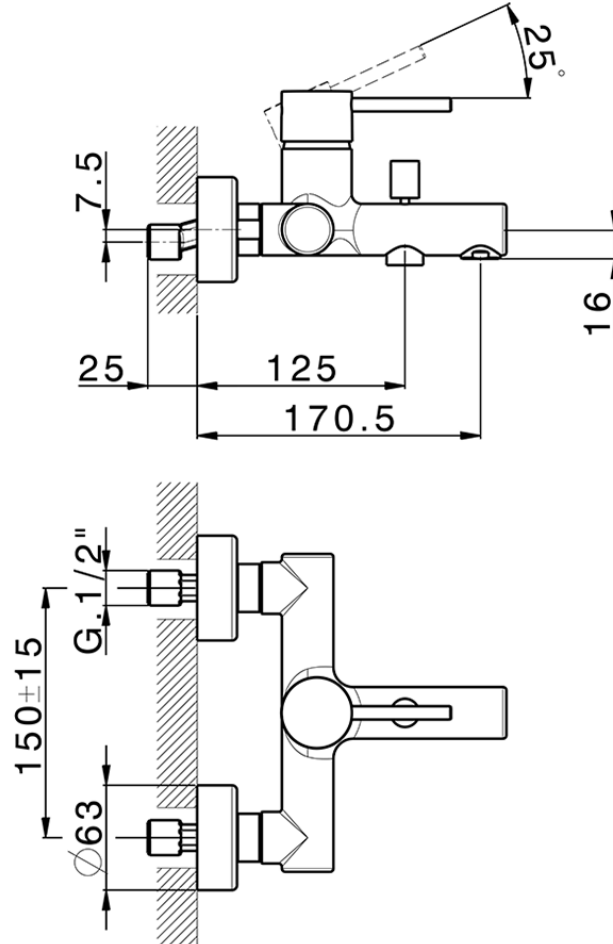

Miscelatore monocomando vasca M32_MT000130

MT000130

<https://www.huberitalia.com/miscelatore-monocomando-vasca-m32-mt000130>

2025-02-23