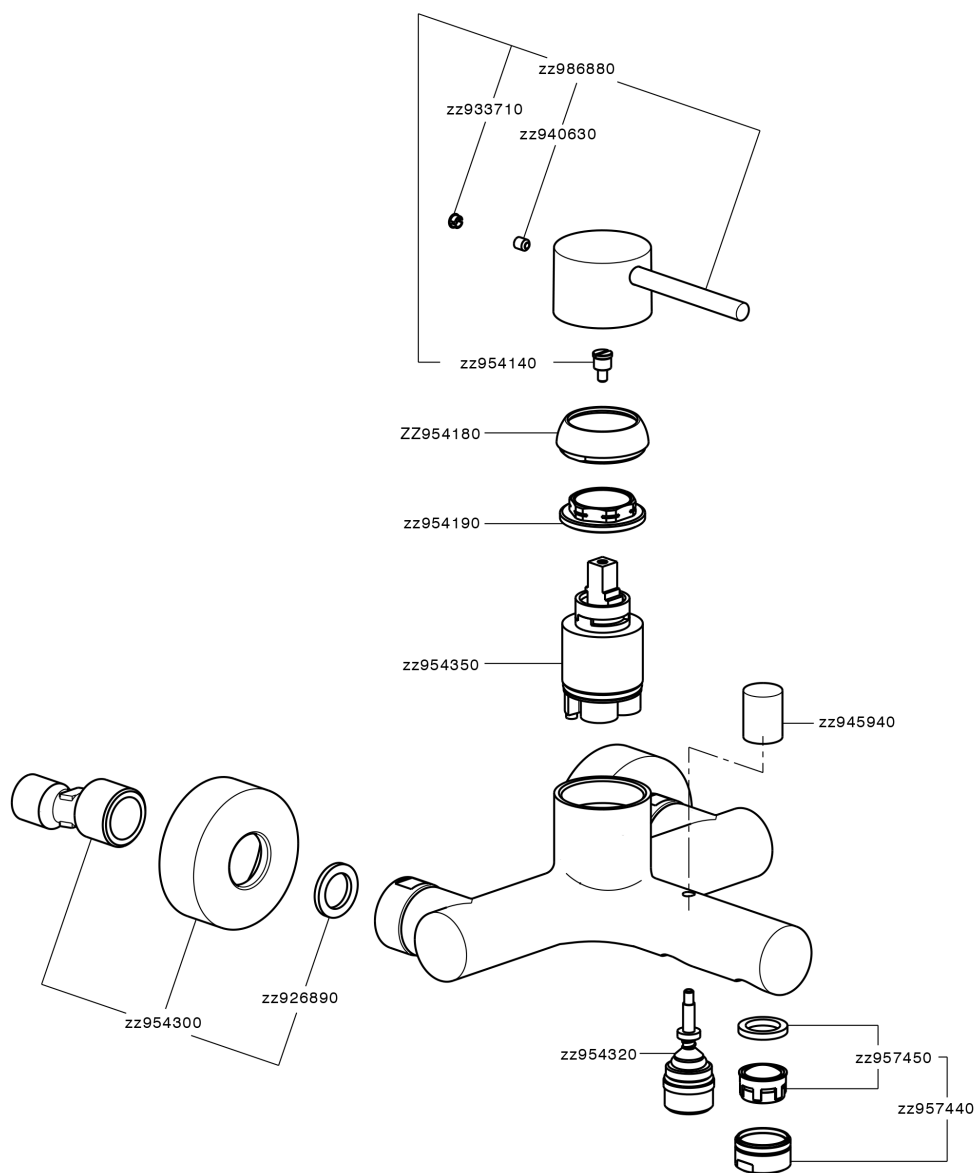

Miscelatore monocomando vasca M32_MT000130

MODELLO **MT000130**

Miscelatore monocomando vasca, senza completo doccia, attacco per flessibile 1/2" M

FINITURE DISPONIBILI

-  **21** 21 Cromo
-  **26** 26 Vecchio Rame
-  **2F** 2F Nichel Spazzolato
-  **2W** 2W Oro Spazzolato
-  **40** 40 Nero Opaco
-  **4Q** 4Q Bianco Opaco

CARATTERISTICHE

Ricambio Cartuccia **ZZ95435000**

Cartuccia Monocomando 35 mm

EcoStop

Con il Dispositivo EcoStop l'apertura dell'acqua avviene con un punto duro al 50% circa della portata. Un fermo a metà apertura, da vincere con una leggera forza solo e soltanto quando ci sia una reale necessità di richiesta d'acqua alla massima portata. Ciò permette di consumare fino al 50% in meno di acqua.

Miscelatore monocomando vasca M32_MT000130

MT000130

<https://www.huberitalia.com/miscelatore-monocomando-vasca-m32-mt000130>

2025-02-22