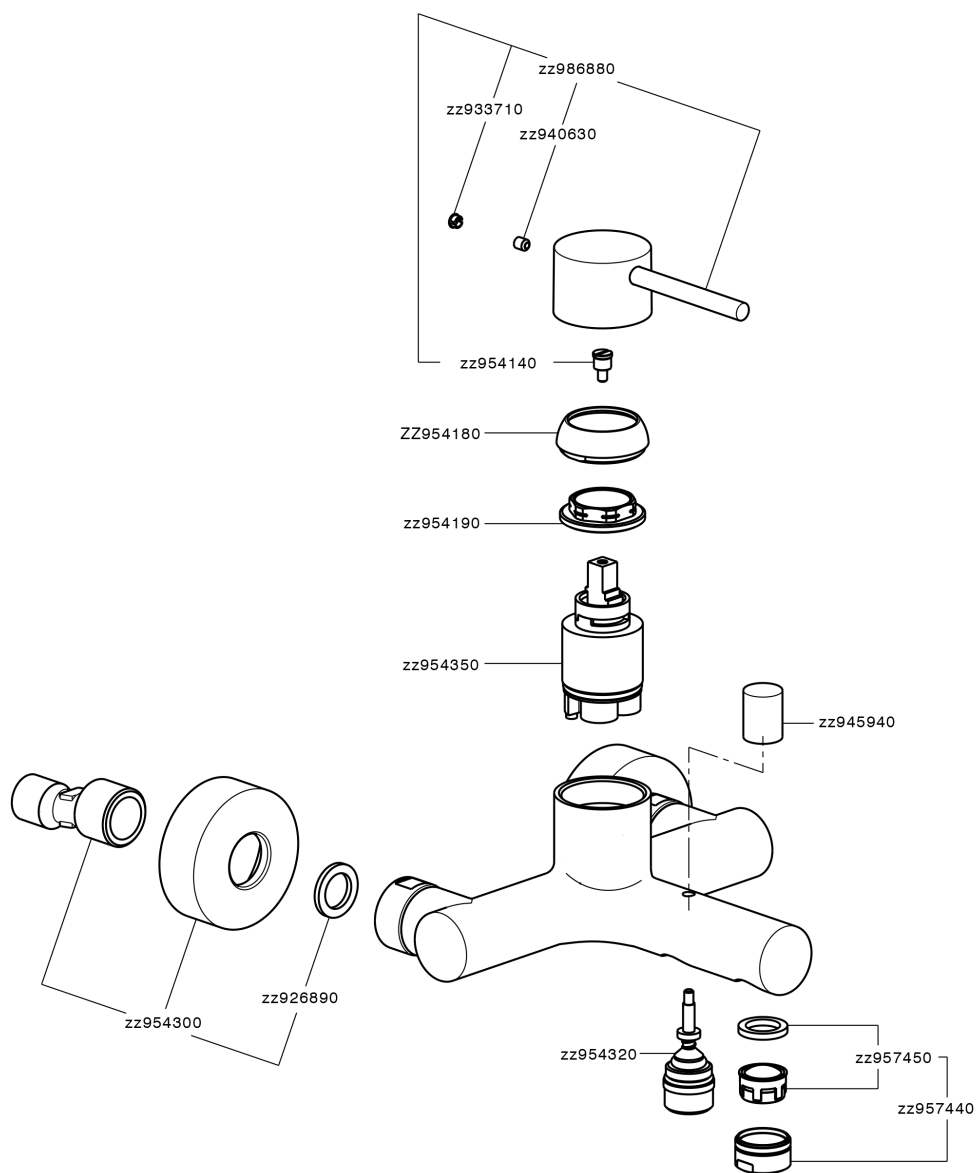

Miscelatore monocomando vasca M32_MT000130

MT000130

<https://www.huberitalia.com/miscelatore-monocomando-vasca-m32-mt000130>

2025-02-22