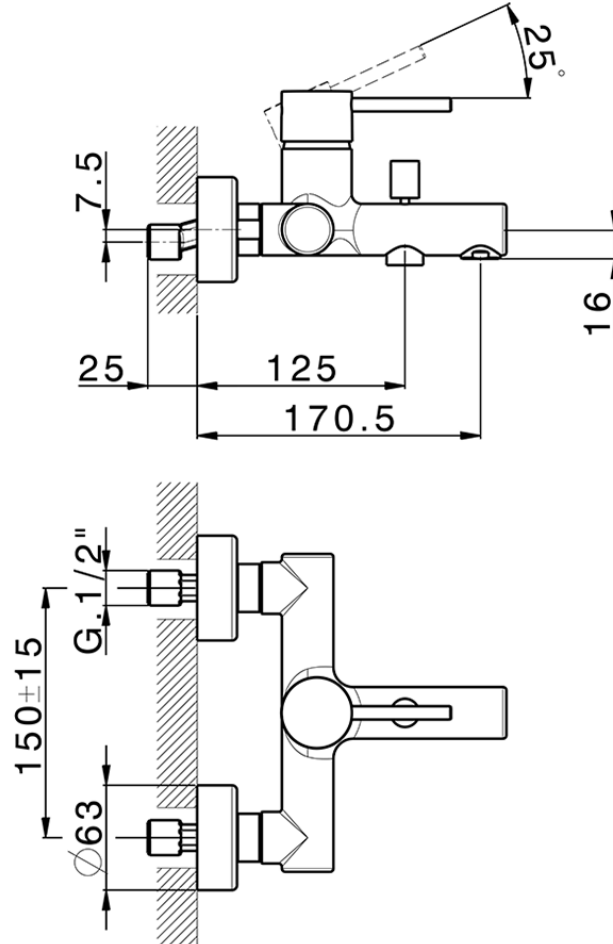

Miscelatore monocomando vasca M32_MT000130

MT000130

<https://www.huberitalia.com/miscelatore-monocomando-vasca-m32-mt000130>

2025-02-22