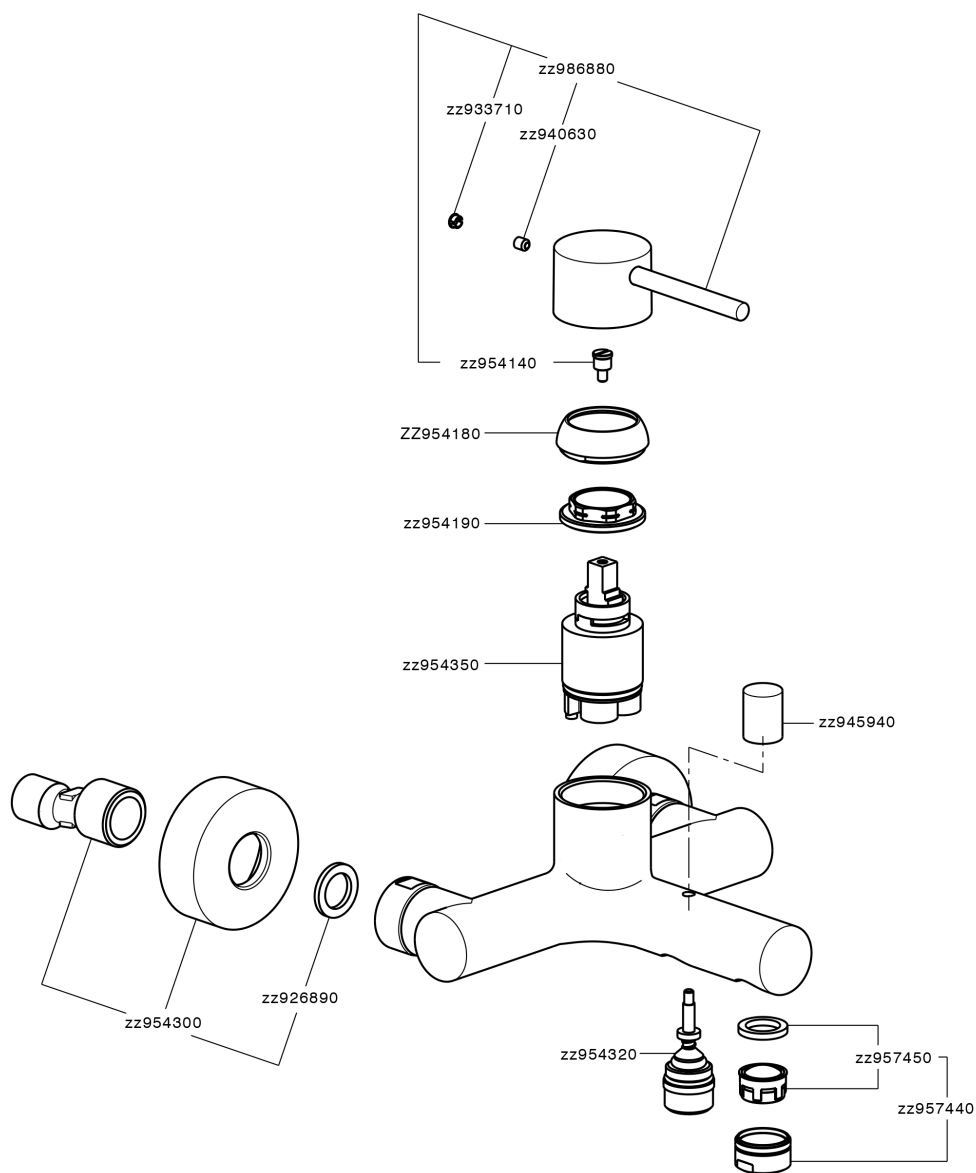

Miscelatore monocomando vasca M32_MT000130

MODELLO **MT000130**

Miscelatore monocomando vasca, senza completo doccia, attacco per flessibile 1/2" M

FINITURE DISPONIBILI

-  **21** 21 Cromo
-  **26** 26 Vecchio Rame
-  **2F** 2F Nichel Spazzolato
-  **2W** 2W Oro Spazzolato
-  **40** 40 Nero Opaco
-  **4Q** 4Q Bianco Opaco

CARATTERISTICHE

Ricambio Cartuccia **ZZ95435000**

Cartuccia Monocomando 35 mm

EcoStop

Con il Dispositivo EcoStop l'apertura dell'acqua avviene con un punto duro al 50% circa della portata. Un fermo a metà apertura, da vincere con una leggera forza solo e soltanto quando ci sia una reale necessità di richiesta d'acqua alla massima portata. Ciò permette di consumare fino al 50% in meno di acqua.

Miscelatore monocomando vasca M32_MT000130

MT000130

<https://www.huberitalia.com/miscelatore-monocomando-vasca-m32-mt000130>

2025-02-23