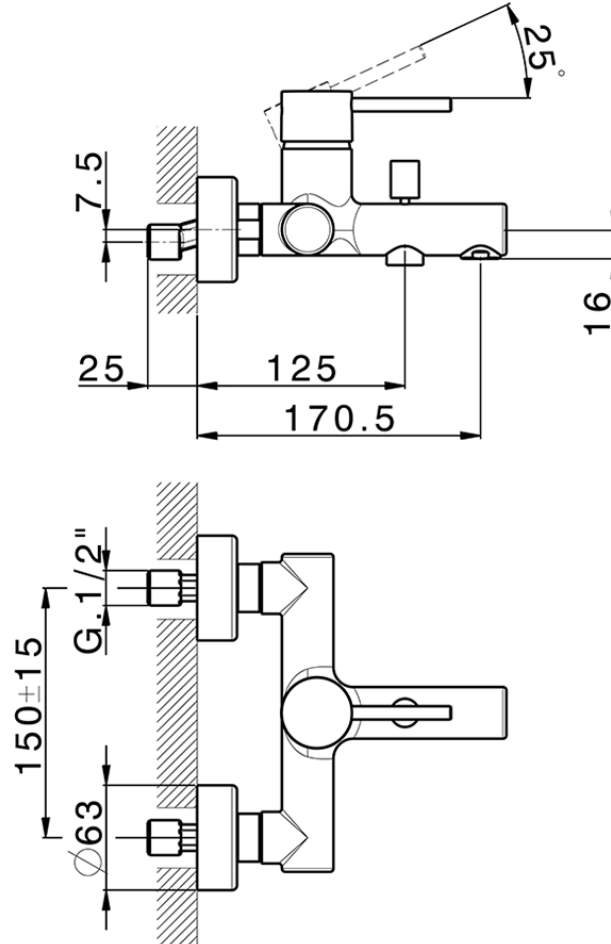

## Miscelatore monocomando vasca M32\_MT000130

MT000130

<https://www.huberitalia.com/miscelatore-monocomando-vasca-m32-mt000130>

2025-02-23