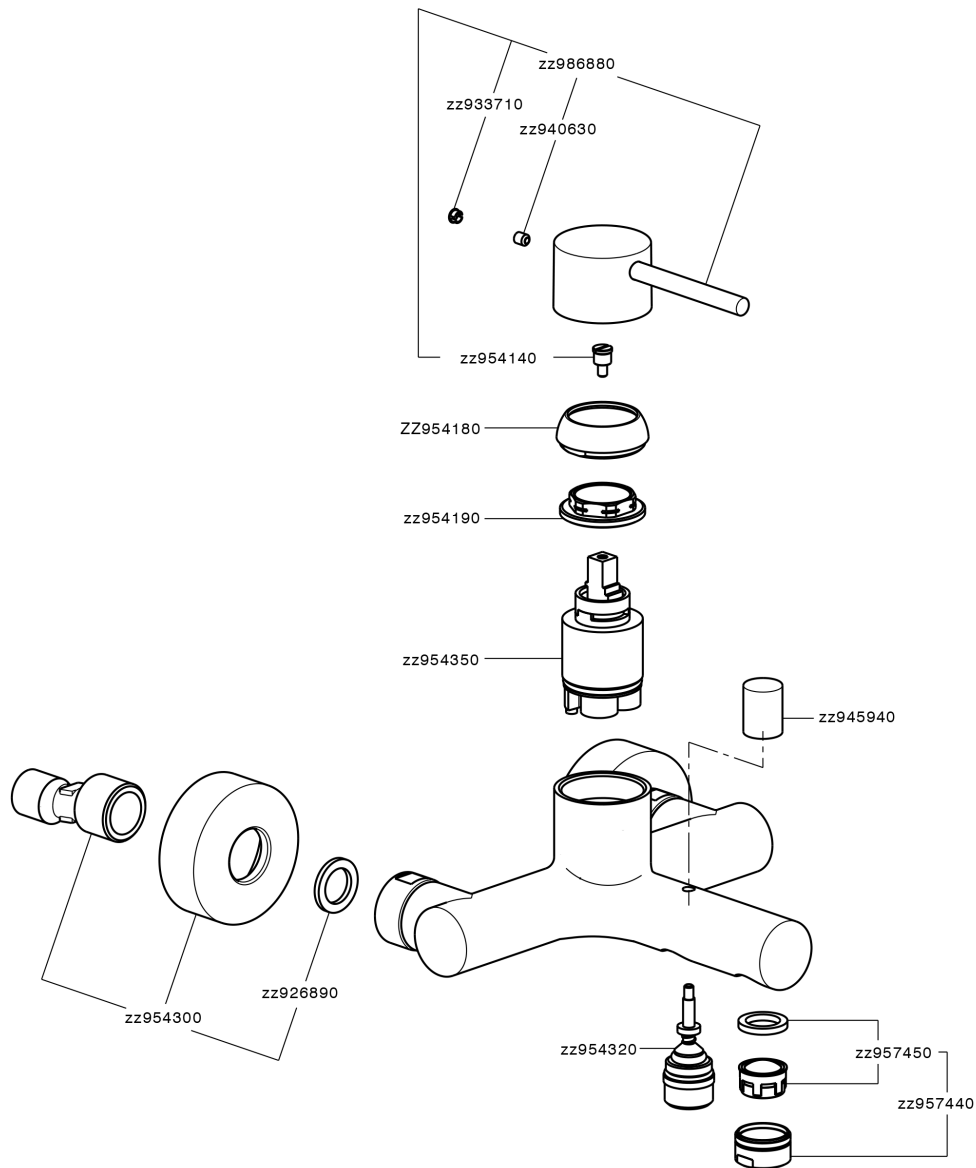

Miscelatore monocomando vasca M32_MT000130

MODELLO **MT000130**

Miscelatore monocomando vasca, senza completo doccia, attacco per flessibile 1/2" M

FINITURE DISPONIBILI

-  **21** 21 Cromo
-  **26** 26 Vecchio Rame
-  **2F** 2F Nichel Spazzolato
-  **2W** 2W Oro Spazzolato
-  **40** 40 Nero Opaco
-  **4Q** 4Q Bianco Opaco

CARATTERISTICHE

Ricambio Cartuccia **ZZ95435000**

Cartuccia Monocomando 35 mm

EcoStop

Con il Dispositivo EcoStop l'apertura dell'acqua avviene con un punto duro al 50% circa della portata. Un fermo a metà apertura, da vincere con una leggera forza solo e soltanto quando ci sia una reale necessità di richiesta d'acqua alla massima portata. Ciò permette di consumare fino al 50% in meno di acqua.

Miscelatore monocomando vasca M32_MT000130

MT000130

<https://www.huberitalia.com/miscelatore-monocomando-vasca-m32-mt000130>

2025-02-23