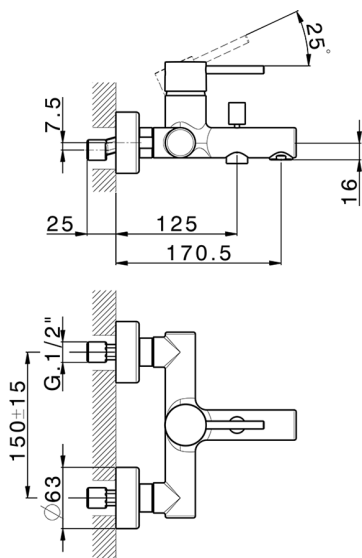

Miscelatore monocomando vasca M32_MT000130

MODELLO **MT000130**

Miscelatore monocomando vasca, senza completo doccia, attacco per flessibile 1/2" M

FINITURE DISPONIBILI

-  **21** 21 Cromo
-  **26** 26 Vecchio Rame
-  **2F** 2F Nichel Spazzolato
-  **2W** 2W Oro Spazzolato
-  **40** 40 Nero Opaco
-  **4Q** 4Q Bianco Opaco

CARATTERISTICHE

Ricambio Cartuccia **ZZ95435000**

Cartuccia Monocomando 35 mm

EcoStop

Con il Dispositivo EcoStop l'apertura dell'acqua avviene con un punto duro al 50% circa della portata. Un fermo a metà apertura, da vincere con una leggera forza solo e soltanto quando ci sia una reale necessità di richiesta d'acqua alla massima portata. Ciò permette di consumare fino al 50% in meno di acqua.