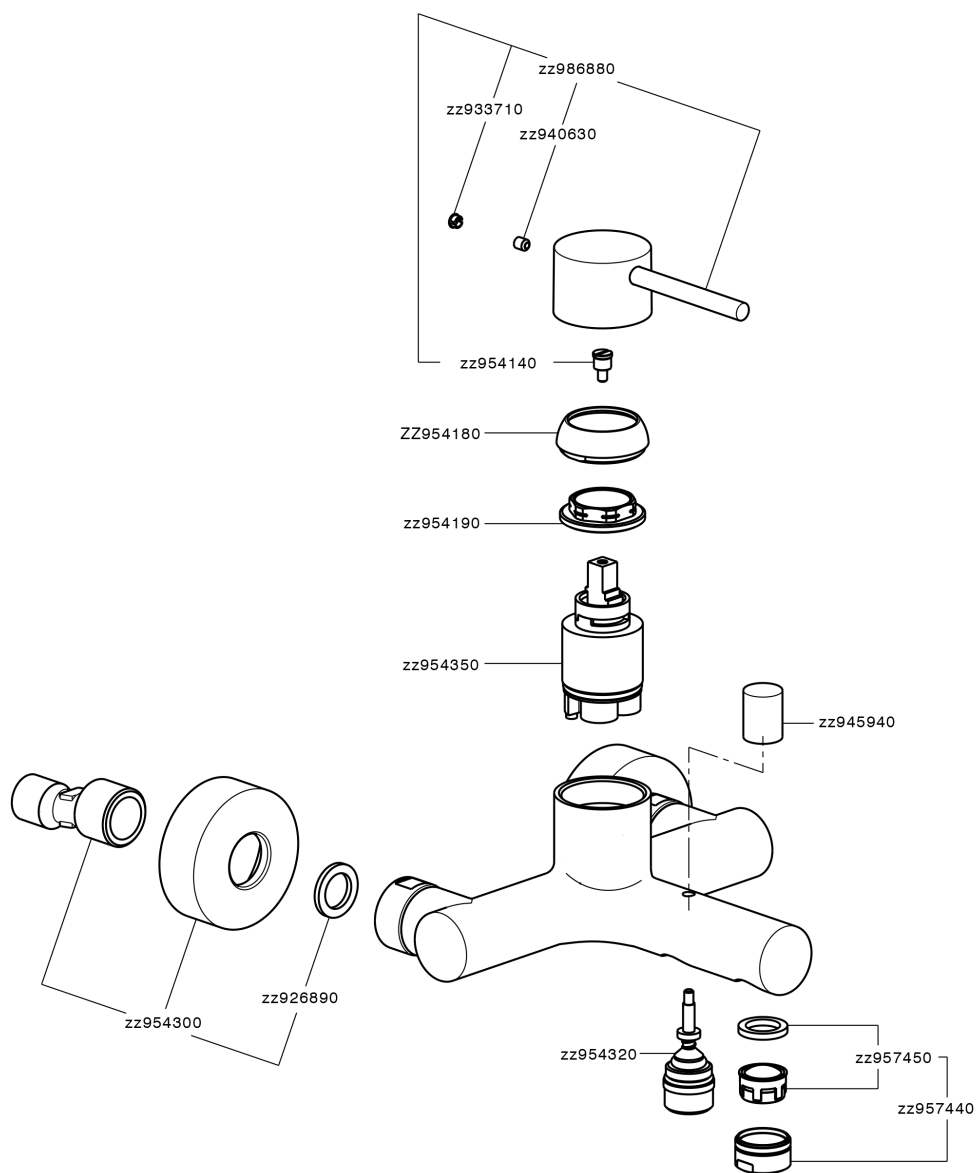

## Miscelatore monocomando vasca M32\_MT000130

MT000130

<https://www.huberitalia.com/miscelatore-monocomando-vasca-m32-mt000130>

2025-02-23