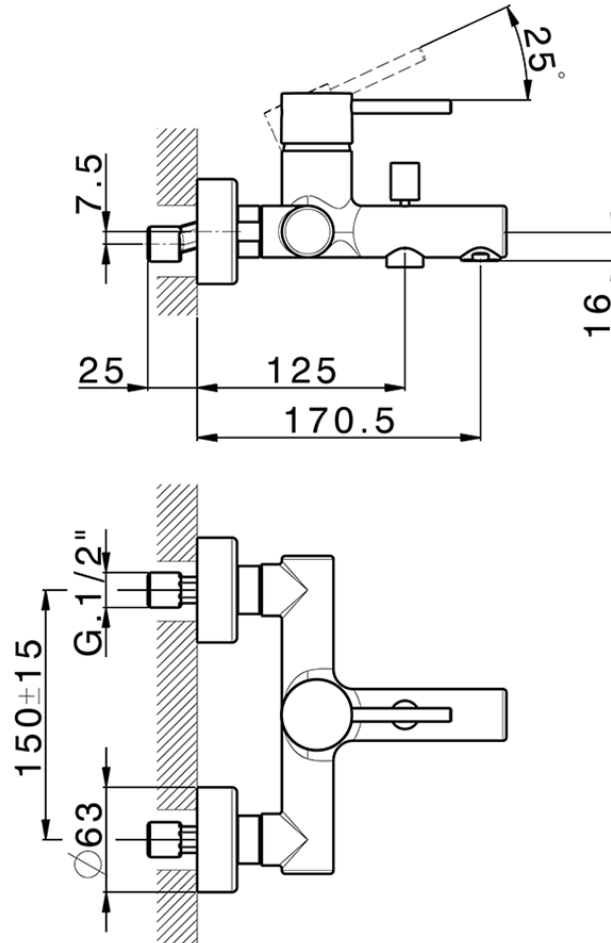

## Miscelatore monocomando vasca M32\_MT000130

MT000130

<https://www.huberitalia.com/miscelatore-monocomando-vasca-m32-mt000130>

2025-02-23