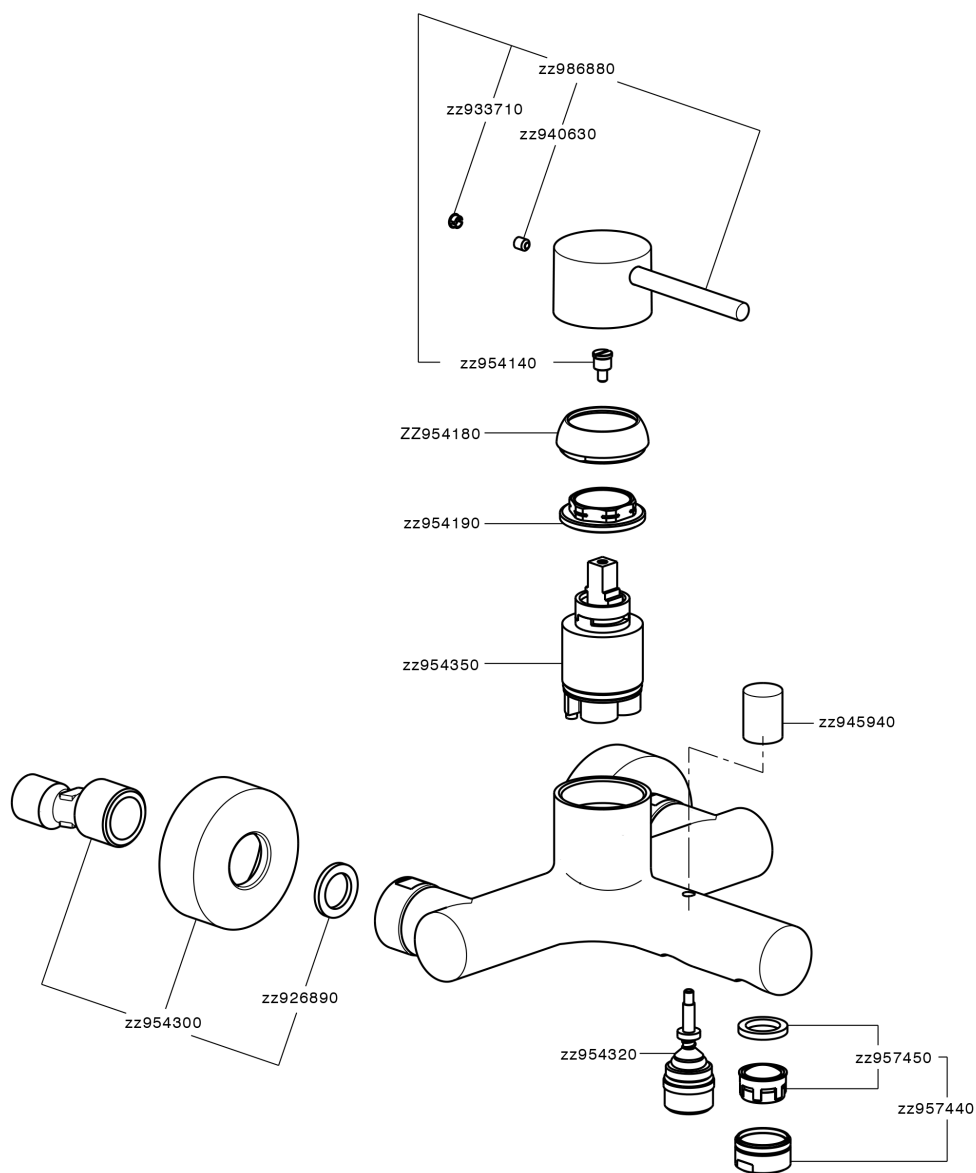

Miscelatore monocomando vasca M32_MT000130

MT000130

<https://www.huberitalia.com/miscelatore-monocomando-vasca-m32-mt000130>

2025-02-23