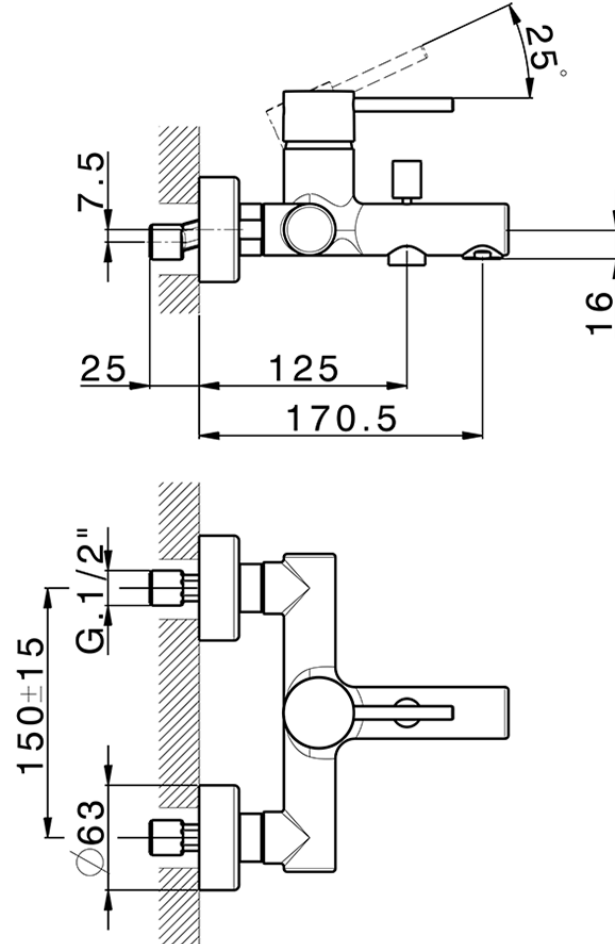

Miscelatore monocomando vasca M32_MT000130

MT000130

<https://www.huberitalia.com/miscelatore-monocomando-vasca-m32-mt000130>

2025-02-23