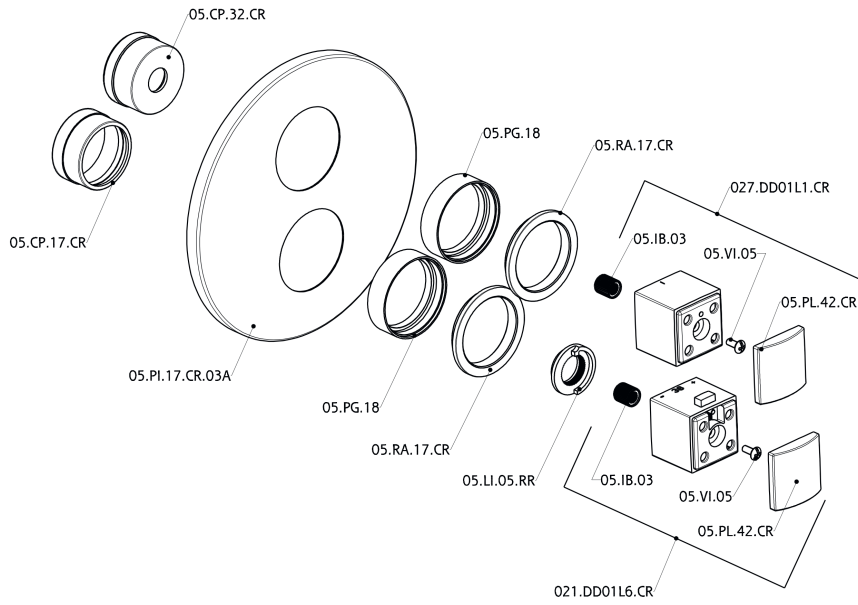

## Parte esterna termostatico doccia incasso 3 uscite THERMO\_DD018200

DD018200

<https://huberitalia.com/parte-esterna-termostatico-doccia-incasso-3-uscite-thermo-dd018200>