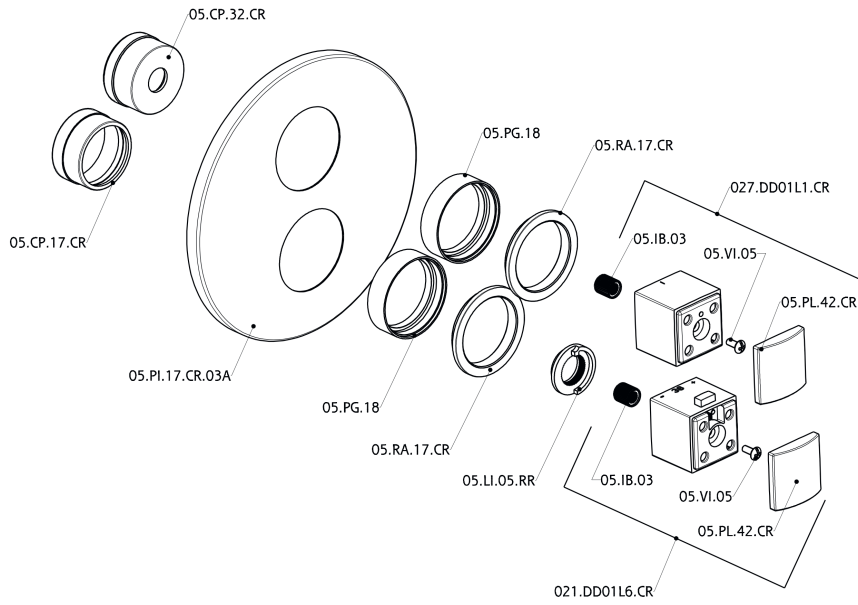

Parte esterna termostatico doccia incasso 3 uscite THERMO_DD018200

DD018200

<https://huberitalia.com/parte-esterna-termostatico-doccia-incasso-3-uscite-thermo-dd018200>

Parte incasso termostatico doccia 3 uscite INCASSO_ZB018201

ZB018201

<https://huberitalia.com/parte-incasso-termostatico-doccia-3-uscite-incasso-zb018201>

2024-11-21