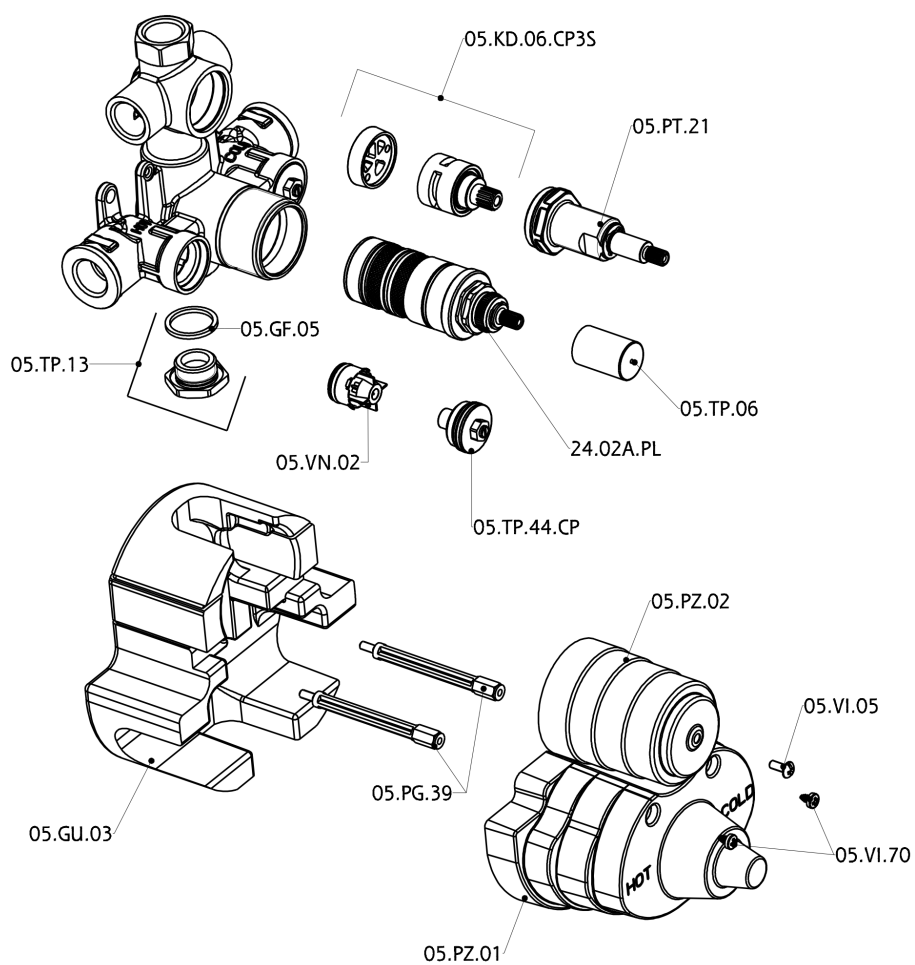

Parte esterna termostatico doccia incasso 3 uscite THERMO_DD018200

DD018200

<https://huberitalia.com/parte-esterna-termostatico-doccia-incasso-3-uscite-thermo-dd018200>

Parte incasso termostatico doccia 3 uscite INCASSO_ZB018201

ZB018201

<https://huberitalia.com/parte-incasso-termostatico-doccia-3-uscite-incasso-zb018201>

2024-11-21