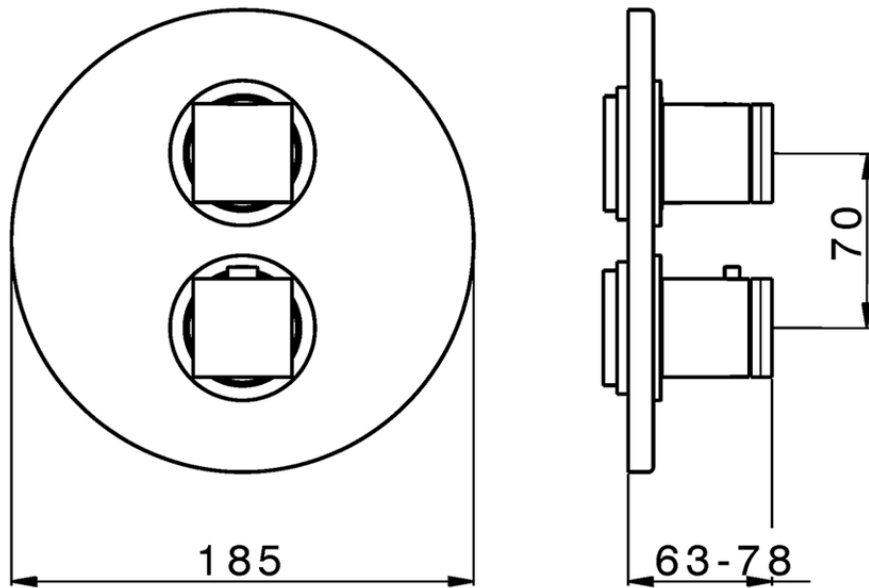

Parte esterna termostatico doccia incasso 3 uscite THERMO_DD018200

DD018200

<https://huberitalia.com/parte-esterna-termostatico-doccia-incasso-3-uscite-thermo-dd018200>

Piastra/Plate/Plaque/Platte/Placa

2-3mm: XX 25-40 YY 76-91

10 mm: XX 16-31 YY 65-80

ZB018201

<https://huberitalia.com/parte-incasso-termostatico-doccia-3-uscite-incasso-zb018201>

2024-11-21