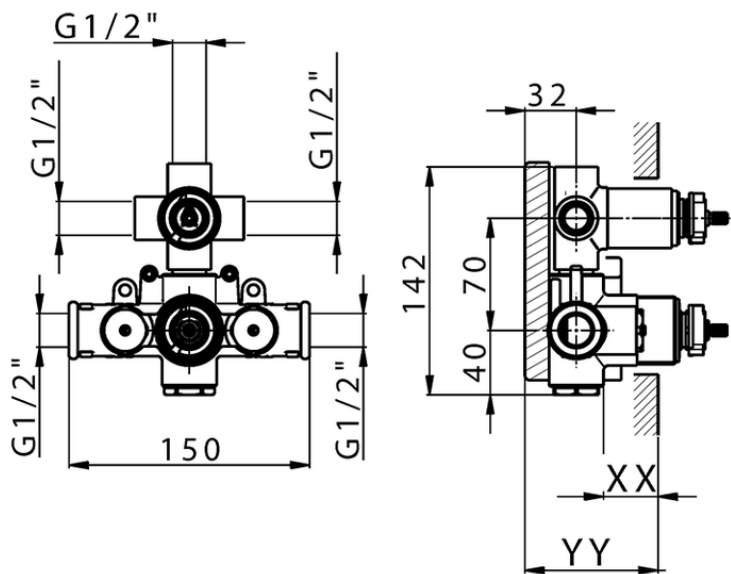

Parte esterna termostatico doccia incasso 3 uscite THERMO_DD018200

DD018200

<https://huberitalia.com/parte-esterna-termostatico-doccia-incasso-3-uscite-thermo-dd018200>

Piastra/Plate/Plaque/Platte/Placa

2-3mm: XX 25-40 YY 76-91

10 mm: XX 16-31 YY 65-80

ZB018201

<https://huberitalia.com/parte-incasso-termostatico-doccia-3-uscite-incasso-zb018201>

2024-11-21