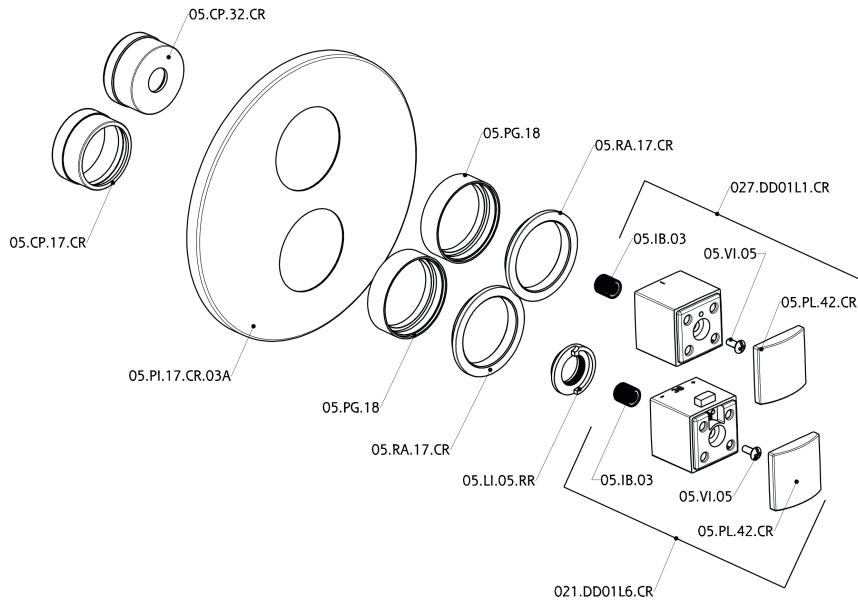

## Parte esterna termostatico doccia incasso 3 uscite THERMO\_DD018200

DD018200

<https://huberitalia.com/parte-esterna-termostatico-doccia-incasso-3-uscite-thermo-dd018200>

## Parte incasso termostatico doccia 3 uscite INCASSO\_ZB018201

ZB018201

<https://huberitalia.com/parte-incasso-termostatico-doccia-3-uscite-incasso-zb018201>

2024-11-21