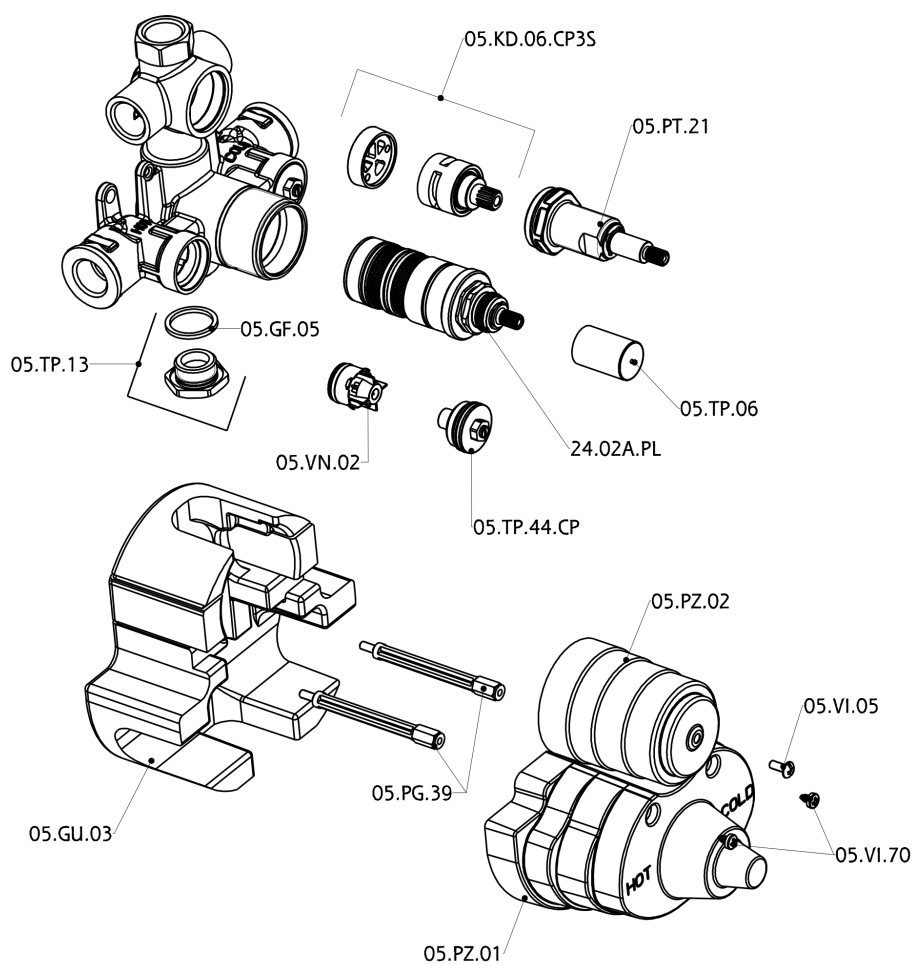

## Parte esterna termostatico doccia incasso 3 uscite THERMO\_DD018200

DD018200

<https://huberitalia.com/parte-esterna-termostatico-doccia-incasso-3-uscite-thermo-dd018200>

## Parte incasso termostatico doccia 3 uscite INCASSO\_ZB018201

ZB018201

<https://huberitalia.com/parte-incasso-termostatico-doccia-3-uscite-incasso-zb018201>

2024-11-21