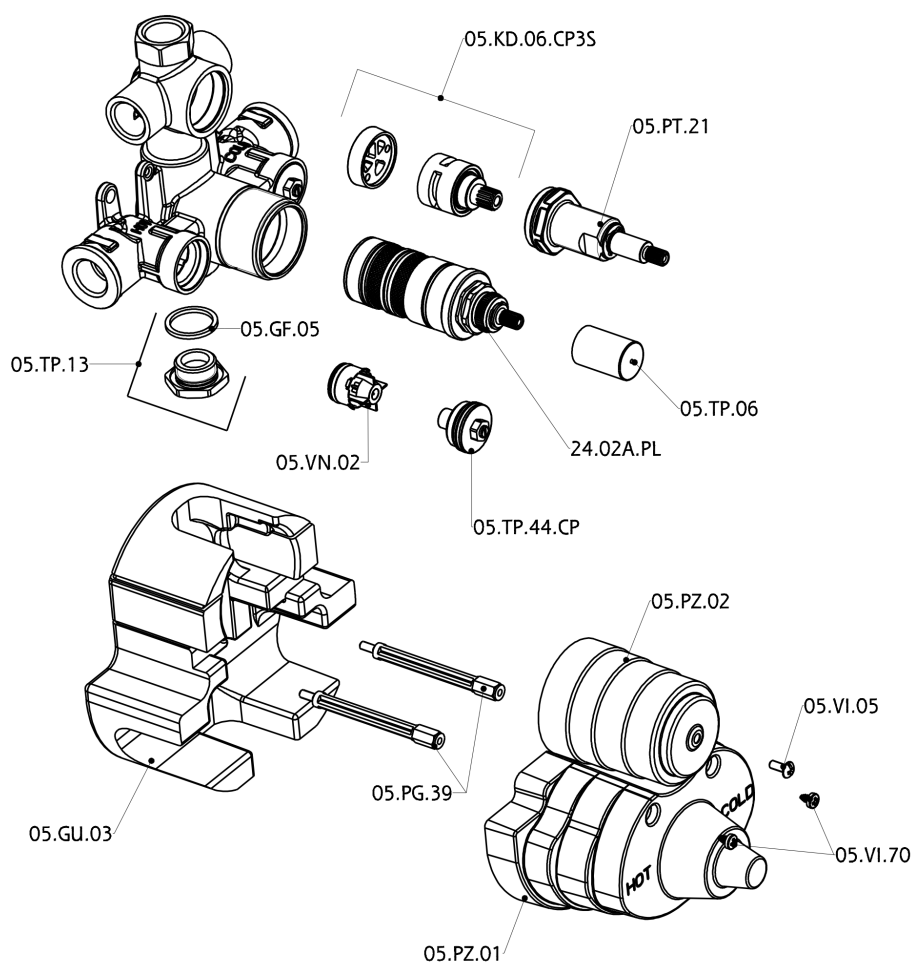

Parte esterna termostatico doccia incasso 3 uscite THERMO_DD018200

DD018200

<https://huberitalia.com/parte-esterna-termostatico-doccia-incasso-3-uscite-thermo-dd018200>

Parte incasso termostatico doccia 3 uscite INCASSO_ZB018201

ZB018201

<https://huberitalia.com/parte-incasso-termostatico-doccia-3-uscite-incasso-zb018201>

2024-11-23