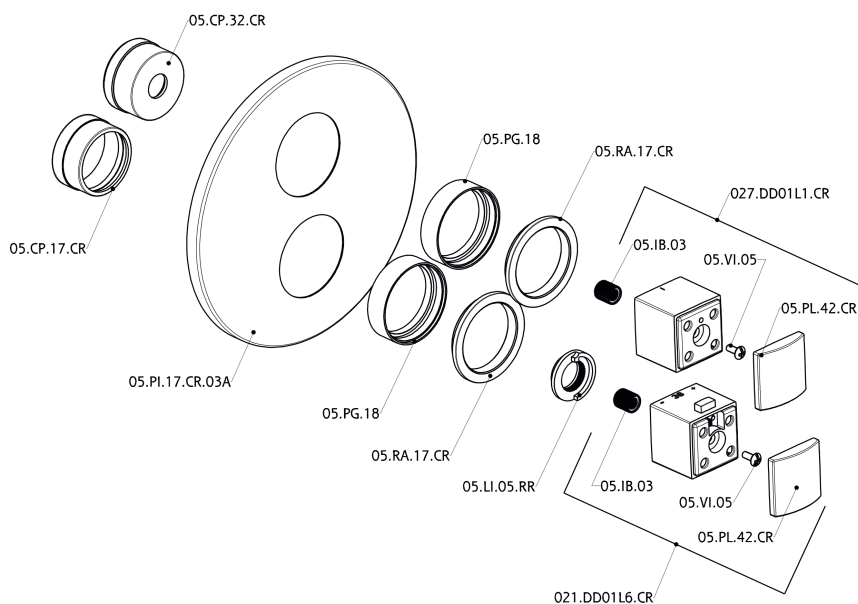

Parte esterna termostatico doccia incasso 3 uscite THERMO_DD018200

DD018200

<https://huberitalia.com/parte-esterna-termostatico-doccia-incasso-3-uscite-thermo-dd018200>

Parte incasso termostatico doccia 3 uscite INCASSO_ZB018201

ZB018201

<https://huberitalia.com/parte-incasso-termostatico-doccia-3-uscite-incasso-zb018201>

2024-11-23