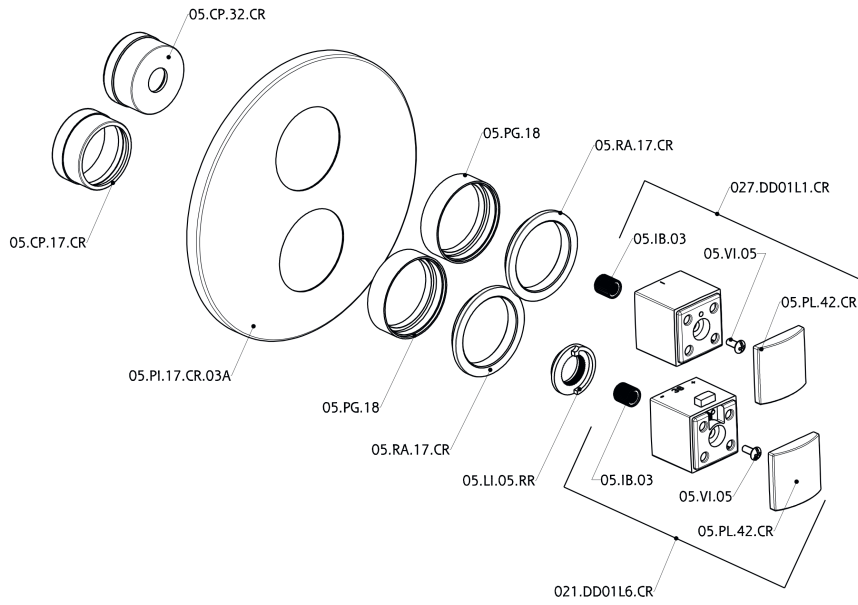

## Parte esterna termostatico doccia incasso 3 uscite THERMO\_DD018200

DD018200

<https://huberitalia.com/parte-esterna-termostatico-doccia-incasso-3-uscite-thermo-dd018200>

## Parte incasso termostatico doccia 3 uscite INCASSO\_ZB018201

ZB018201

<https://huberitalia.com/parte-incasso-termostatico-doccia-3-uscite-incasso-zb018201>

2024-11-21