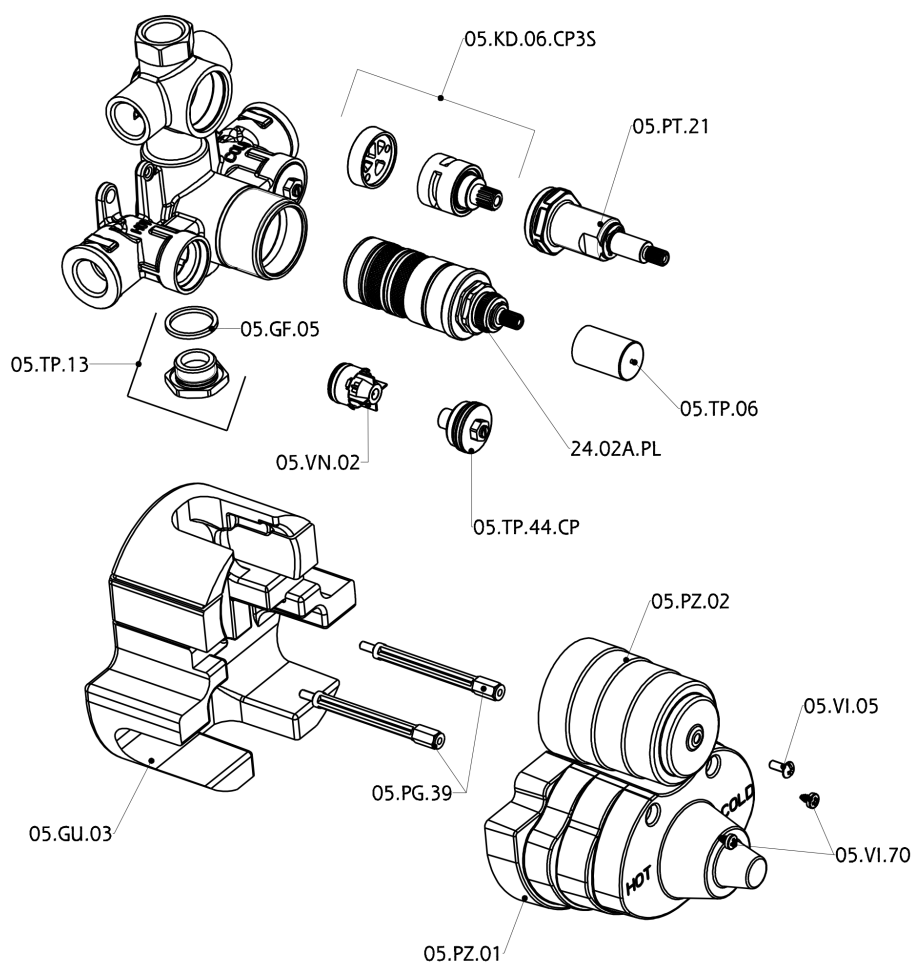

## Parte esterna termostatico doccia incasso 3 uscite THERMO\_DD018200

DD018200

<https://huberitalia.com/parte-esterna-termostatico-doccia-incasso-3-uscite-thermo-dd018200>

## Parte incasso termostatico doccia 3 uscite INCASSO\_ZB018201

ZB018201

<https://huberitalia.com/parte-incasso-termostatico-doccia-3-uscite-incasso-zb018201>

2024-11-21