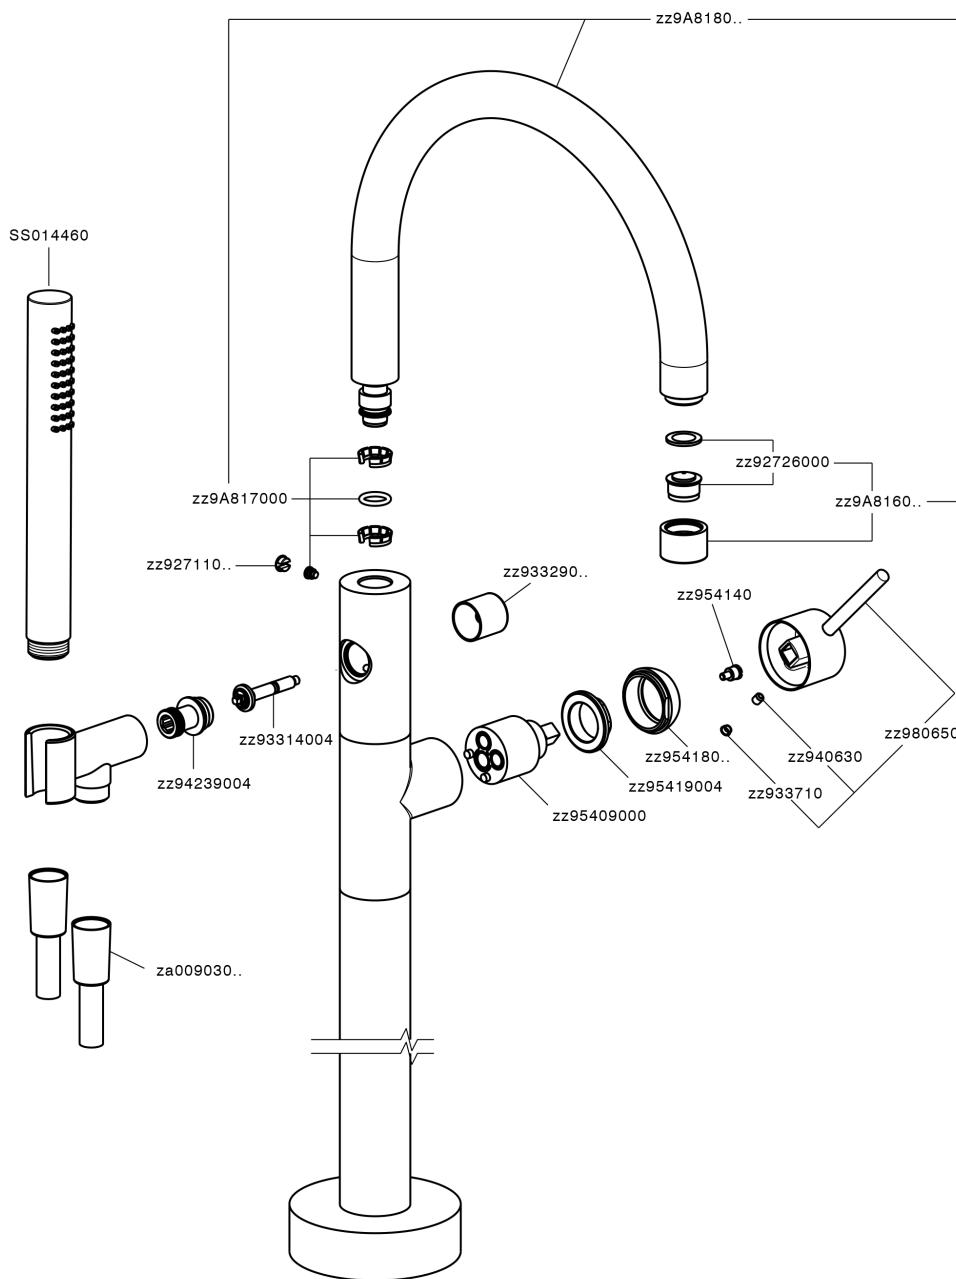

Parte esterna monocomando vasca a pavimento M32_MT014200

MT014200

<https://www.huberitalia.com/parte-esterna-monocomando-vasca-a-pavimento-m32-mt014200>

Parte incasso monocomando free-standing INCASSO_ZB004510

ZB004510

<https://www.huberitalia.com/parte-incasso-monocomando-free-standing-incasso-zb004510>

2025-01-05