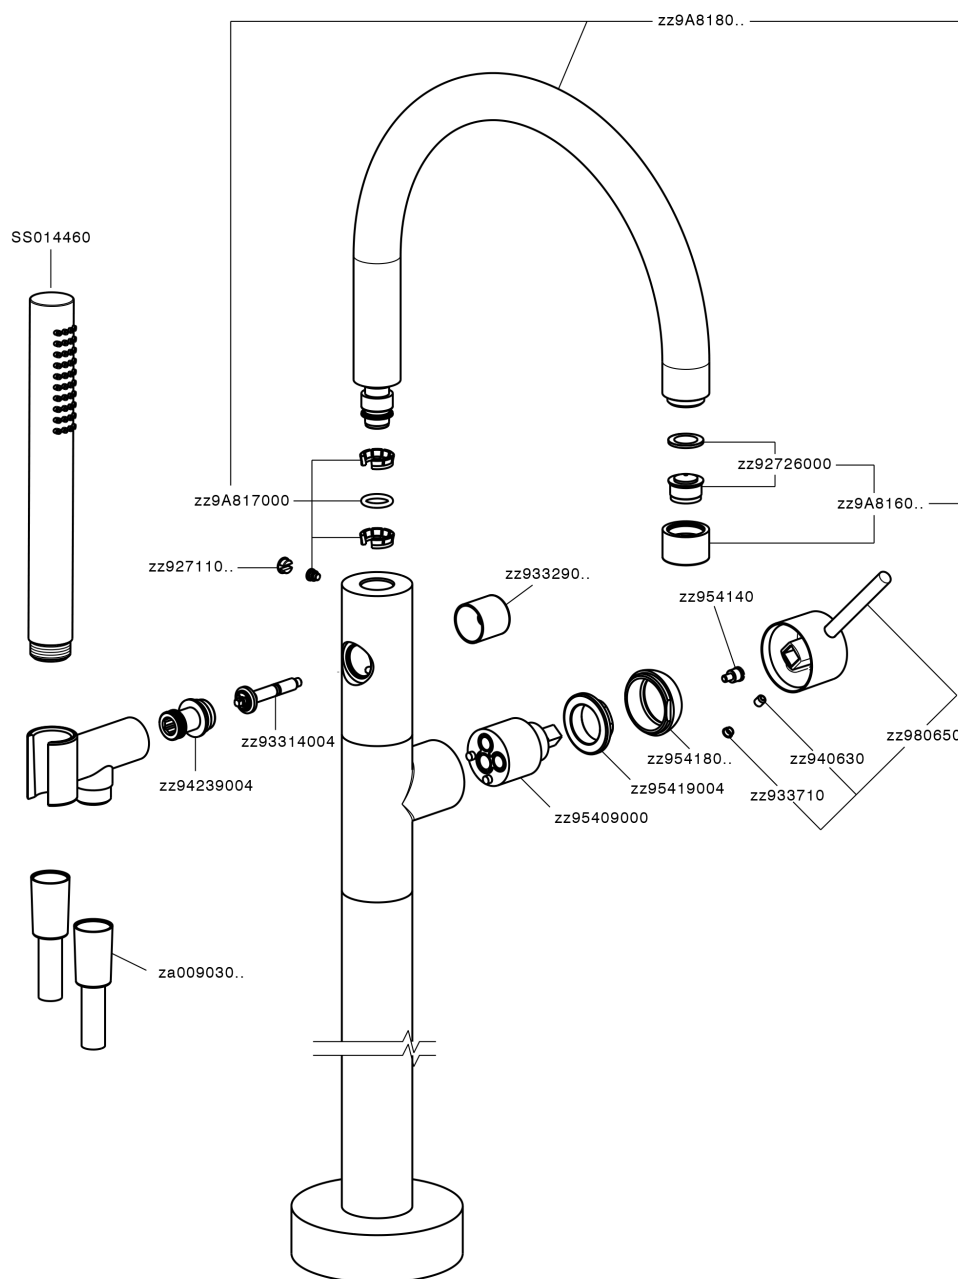

Parte esterna monocomando vasca a pavimento M32_MT014200

MT014200

<https://www.huberitalia.com/parte-esterna-monocomando-vasca-a-pavimento-m32-mt014200>

Parte incasso monocomando free-standing INCASSO_ZB004510

ZB004510

<https://www.huberitalia.com/parte-incasso-monocomando-free-standing-incasso-zb004510>

2025-01-05