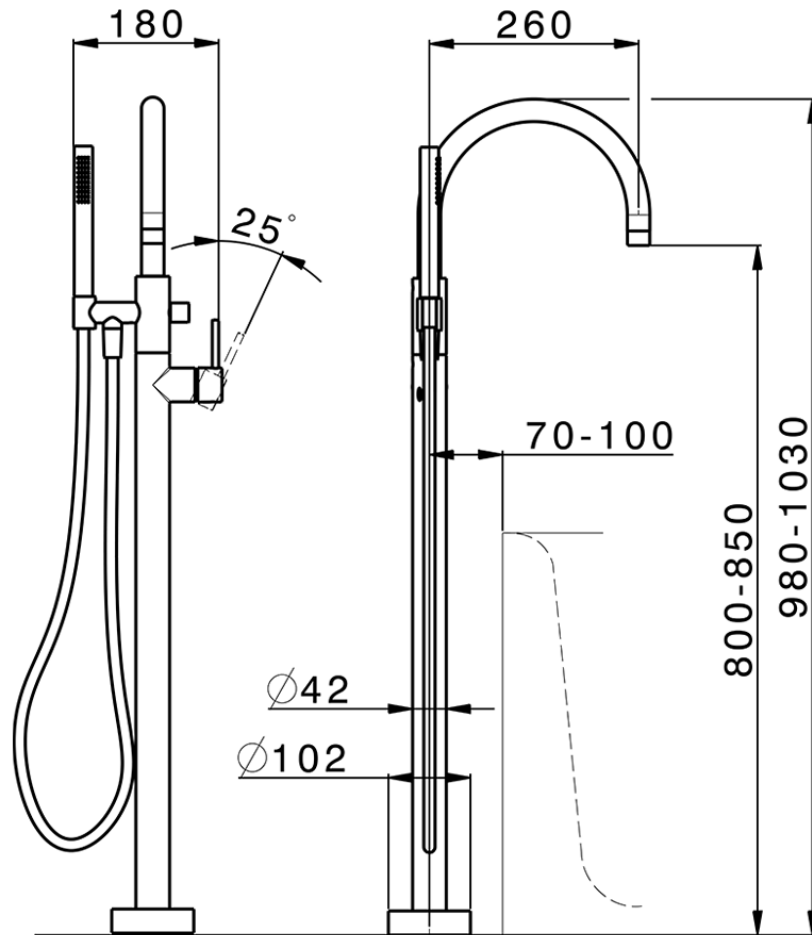

Parte esterna monocomando vasca a pavimento M32_MT014200

MT014200

<https://www.huberitalia.com/parte-esterna-monocomando-vasca-a-pavimento-m32-mt014200>

ZB004510

<https://www.huberitalia.com/parte-incasso-monocomando-free-standing-incasso-zb004510>