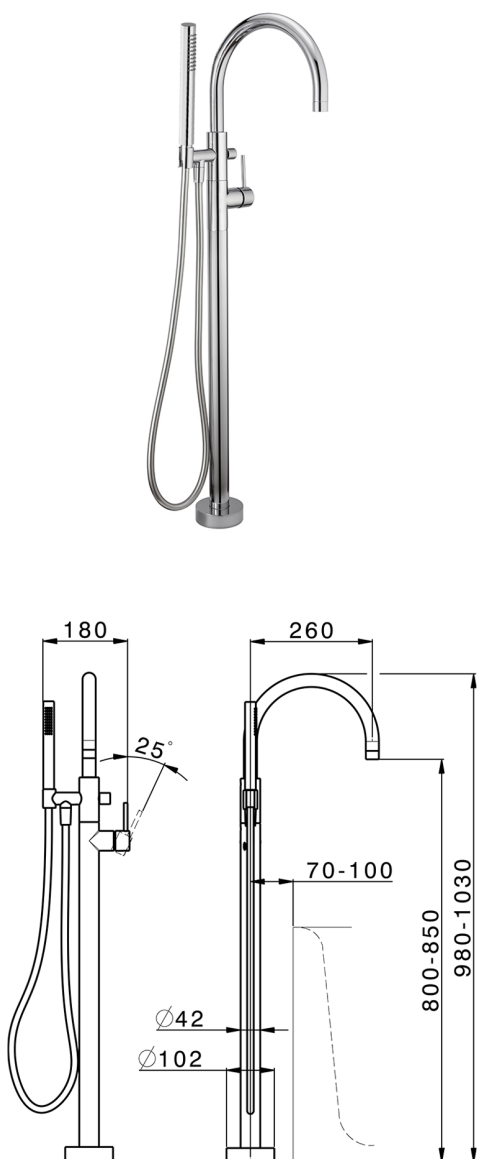

## Parte esterna monocomando vasca a pavimento M32\_MT014200

MODELLO **MT014200**

Parte esterna monocomando vasca a pavimento, supporto doccetta su colonna, doccetta monogetto D.23 mm in Ottone, flessibile liscio SUPREME 150 cm, senza parte incasso (per art.ZB004510)

### FINITURE DISPONIBILI

-  **21** 21 Cromo
-  **26** 26 Vecchio Rame
-  **2F** 2F Nichel Spazzolato
-  **2W** 2W Oro Spazzolato
-  **40** 40 Nero Opaco
-  **4Q** 4Q Bianco Opaco

### CARATTERISTICHE

Ricambio Cartuccia **ZZ95409000**

**Cartuccia Monocomando 35 mm**

Installazione **Incasso**

Parti Incasso necessarie **ZB004510**

## Parte incasso monocomando free-standing INCASSO\_ZB004510

MODELLO **ZB004510**

Parte incasso a pavimento, per monocomando free-standing

FINITURE DISPONIBILI

 **04** 04 Senza Finitura

CARATTERISTICHE

Installazione	<b>Incasso</b>
Incasso	<b>1</b>