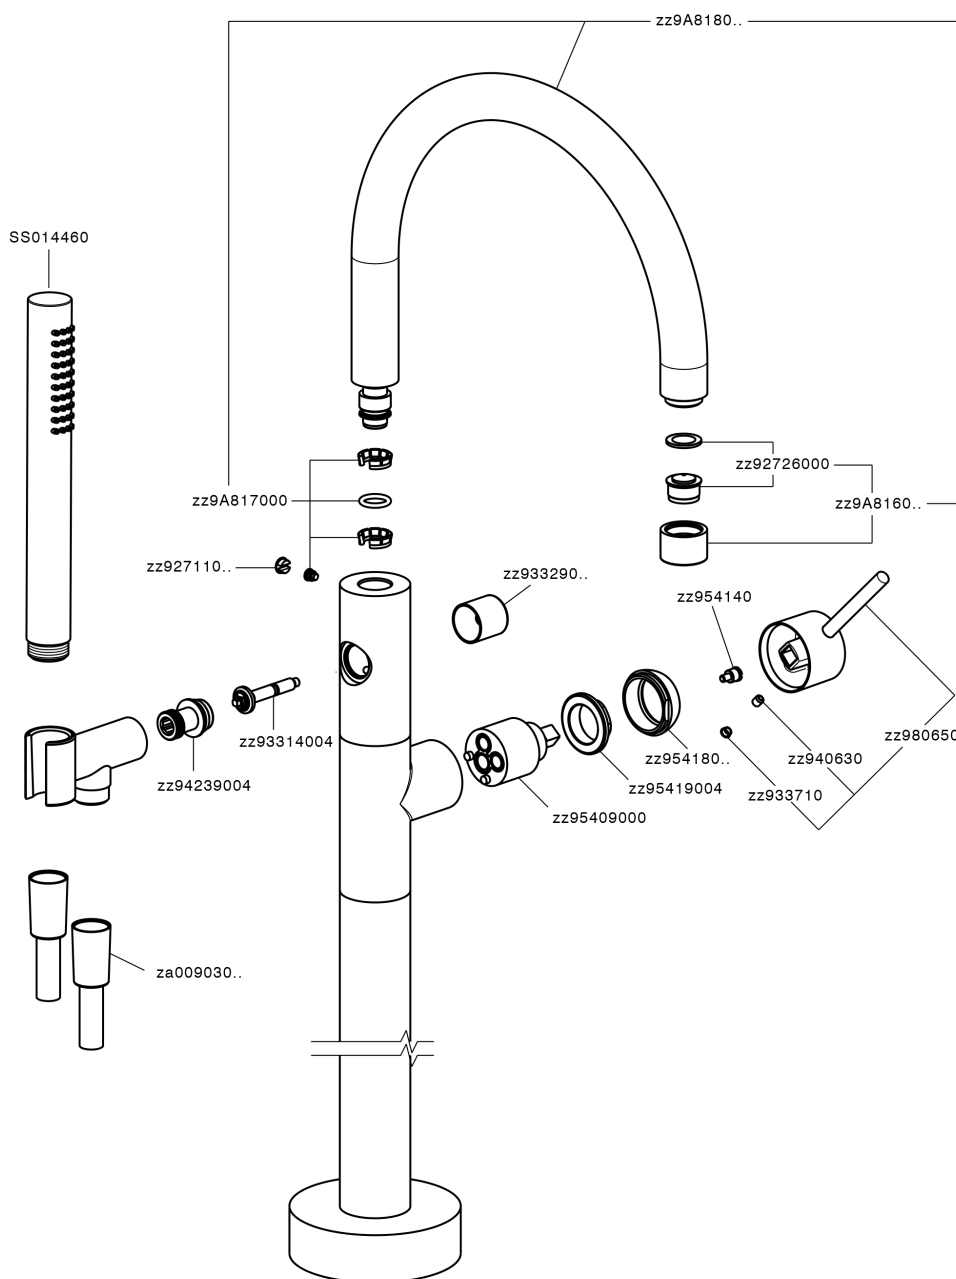

## Parte esterna monocomando vasca a pavimento M32\_MT014200

MODELLO **MT014200**

Parte esterna monocomando vasca a pavimento, supporto doccetta su colonna, doccetta monogetto D.23 mm in Ottone, flessibile liscio SUPREME 150 cm, senza parte incasso (per art.ZB004510)

### CARATTERISTICHE

Ricambio Cartuccia **ZZ95409000**

**Cartuccia Monocomando 35 mm**

Installazione **Incasso**

Parti Incasso necessarie **ZB004510**

## Parte esterna monocomando vasca a pavimento M32\_MT014200

MT014200

<https://www.huberitalia.com/parte-esterna-monocomando-vasca-a-pavimento-m32-mt014200>

## Parte incasso monocomando free-standing INCASSO\_ZB004510

MODELLO **ZB004510**

Parte incasso a pavimento, per monocomando free-standing

FINITURE DISPONIBILI

 **04** 04 Senza Finitura

CARATTERISTICHE

Installazione	<b>Incasso</b>
Incasso	<b>1</b>