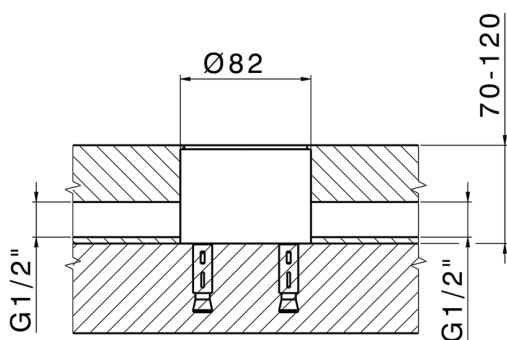

## Parte esterna monocomando vasca a pavimento M32\_MT014200

MODELLO **MT014200**

Parte esterna monocomando vasca a pavimento, supporto doccetta su colonna, doccetta monogetto D.23 mm in Ottone, flessibile liscio SUPREME 150 cm, senza parte incasso (per art.ZB004510)

## Parte incasso monocomando free-standing INCASSO\_ZB004510

MODELLO **ZB004510**

Parte incasso a pavimento, per monocomando free-standing

FINITURE DISPONIBILI

 **04** 04 Senza Finitura

CARATTERISTICHE

Installazione	<b>Incasso</b>
Incasso	<b>1</b>