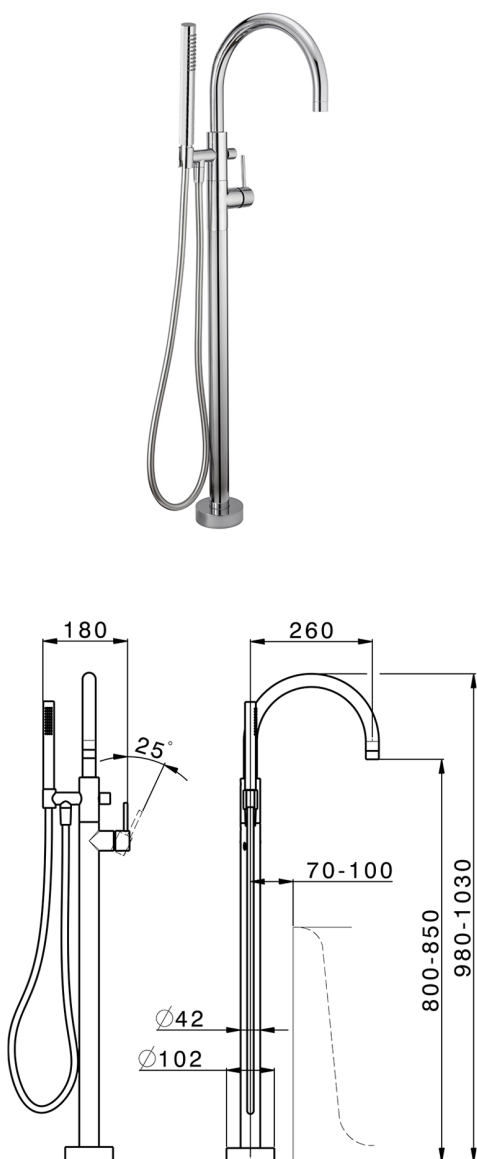

Parte esterna monocomando vasca a pavimento M32_MT014200

MODELLO **MT014200**

Parte esterna monocomando vasca a pavimento, supporto doccetta su colonna, doccetta monogetto D.23 mm in Ottone, flessibile liscio SUPREME 150 cm, senza parte incasso (per art.ZB004510)

FINITURE DISPONIBILI

-  **21** 21 Cromo
-  **26** 26 Vecchio Rame
-  **2F** 2F Nichel Spazzolato
-  **2W** 2W Oro Spazzolato
-  **40** 40 Nero Opaco
-  **4Q** 4Q Bianco Opaco

CARATTERISTICHE

Ricambio Cartuccia **ZZ95409000**

Cartuccia Monocomando 35 mm

Installazione **Incasso**

Parti Incasso necessarie **ZB004510**

Parte esterna monocomando vasca a pavimento M32_MT014200

MT014200

<https://www.huberitalia.com/parte-esterna-monocomando-vasca-a-pavimento-m32-mt014200>

Parte incasso monocomando free-standing INCASSO_ZB004510

MODELLO **ZB004510**

Parte incasso a pavimento, per monocomando free-standing

FINITURE DISPONIBILI

 **04** 04 Senza Finitura

CARATTERISTICHE

| | |
|---------------|----------------|
| Installazione | Incasso |
| Incasso | 1 |