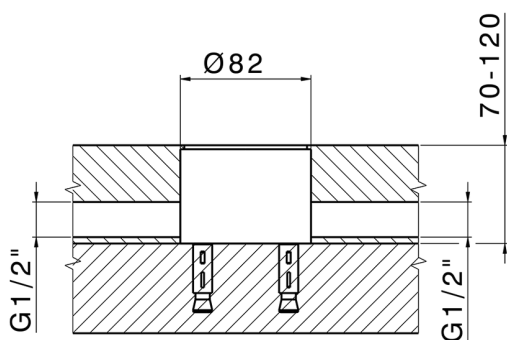

Parte esterna monocomando vasca a pavimento M32_MT014200

MODELLO **MT014200**

Parte esterna monocomando vasca a pavimento, supporto doccetta su colonna, doccetta monogetto D.23 mm in Ottone, flessibile liscio SUPREME 150 cm, senza parte incasso (per art.ZB004510)

Cartuccia Monocomando 35 mm

Installazione **Incasso**

Parti Incasso necessarie **ZB004510**

Parte esterna monocomando vasca a pavimento M32_MT014200

MT014200

<https://www.huberitalia.com/parte-esterna-monocomando-vasca-a-pavimento-m32-mt014200>

Parte incasso monocomando free-standing INCASSO_ZB004510

MODELLO **ZB004510**

Parte incasso a pavimento, per monocomando free-standing

FINITURE DISPONIBILI

 **04** 04 Senza Finitura

CARATTERISTICHE

| | |
|---------------|----------------|
| Installazione | Incasso |
| Incasso | 1 |