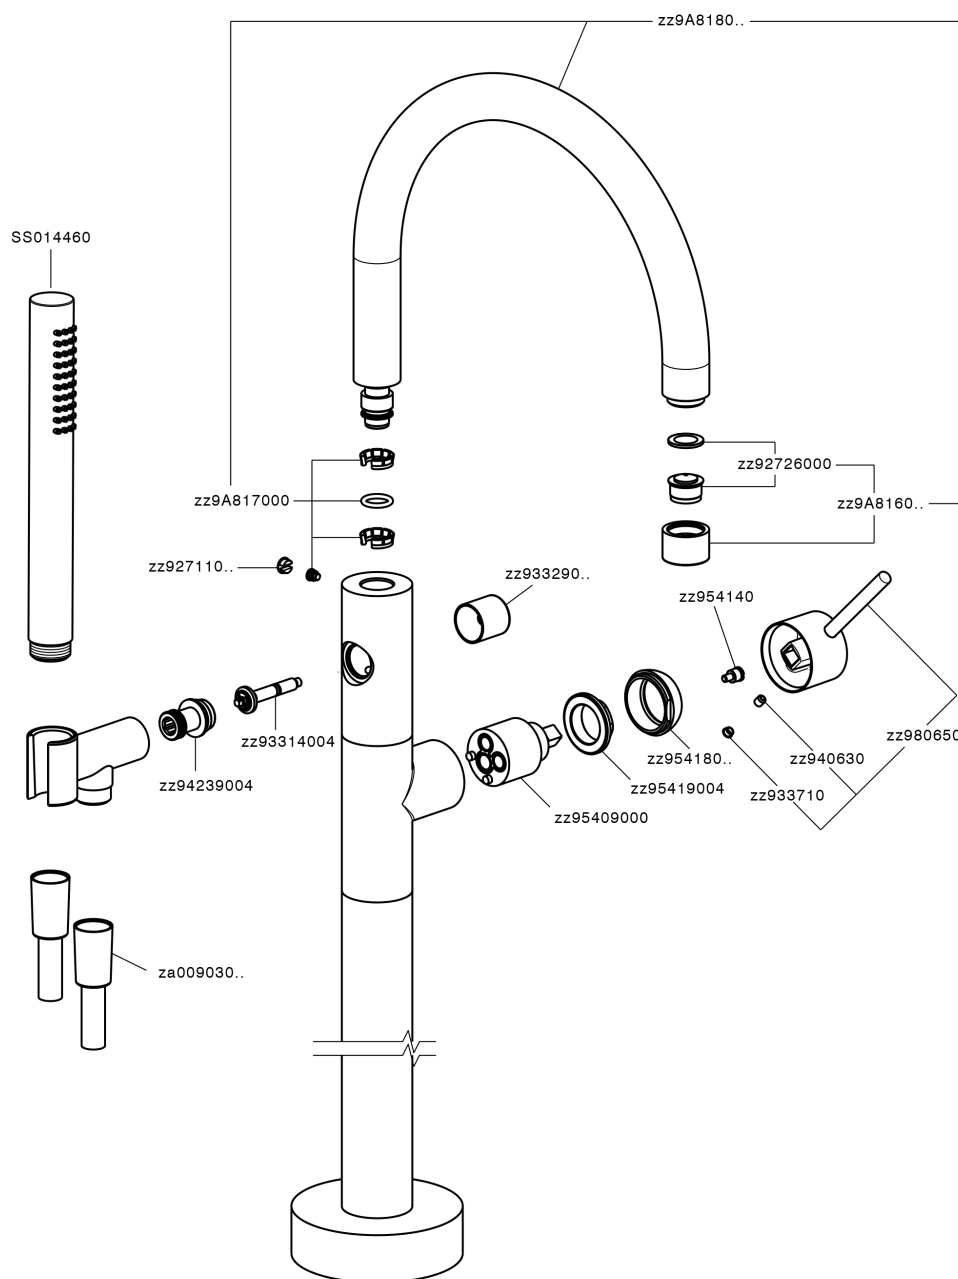

Parte esterna monocomando vasca a pavimento M32_MT014200

MODELLO **MT014200**

Parte esterna monocomando vasca a pavimento, supporto doccetta su colonna, doccetta monogetto D.23 mm in Ottone, flessibile liscio SUPREME 150 cm, senza parte incasso (per art.ZB004510)

FINITURE DISPONIBILI

-  **21** 21 Cromo
-  **26** 26 Vecchio Rame
-  **2F** 2F Nichel Spazzolato
-  **2W** 2W Oro Spazzolato
-  **40** 40 Nero Opaco
-  **4Q** 4Q Bianco Opaco

CARATTERISTICHE

Ricambio Cartuccia **ZZ95409000**

Cartuccia Monocomando 35 mm

Installazione **Incasso**

Parti Incasso necessarie **ZB004510**

Parte esterna monocomando vasca a pavimento M32_MT014200

MT014200

<https://www.huberitalia.com/parte-esterna-monocomando-vasca-a-pavimento-m32-mt014200>

Parte incasso monocomando free-standing INCASSO_ZB004510

MODELLO **ZB004510**

Parte incasso a pavimento, per monocomando free-standing

FINITURE DISPONIBILI

 **04** 04 Senza Finitura

CARATTERISTICHE

| | |
|---------------|----------------|
| Installazione | Incasso |
| Incasso | 1 |