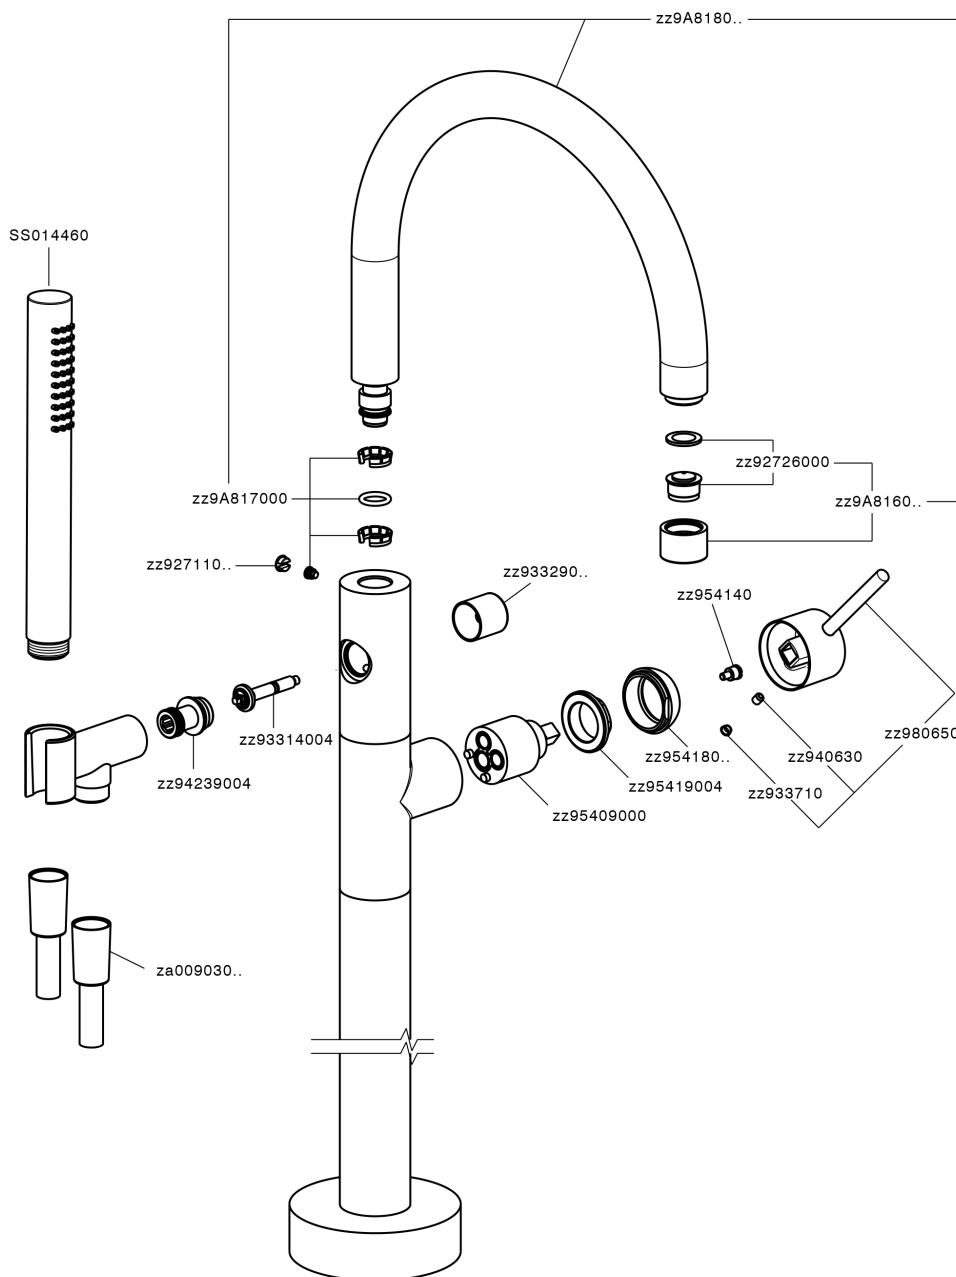

Parte esterna monocomando vasca a pavimento M32_MT014200

MT014200

<https://www.huberitalia.com/parte-esterna-monocomando-vasca-a-pavimento-m32-mt014200>

Parte incasso monocomando free-standing INCASSO_ZB004510

ZB004510

<https://www.huberitalia.com/parte-incasso-monocomando-free-standing-incasso-zb004510>

2025-01-02