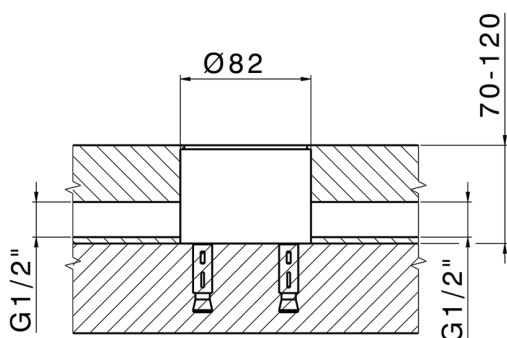

## Parte esterna monocomando vasca a pavimento M32\_MT014200

MODELLO **MT014200**

Parte esterna monocomando vasca a pavimento, supporto doccetta su colonna, doccetta monogetto D.23 mm in Ottone, flessibile liscio SUPREME 150 cm, senza parte incasso (per art.ZB004510)

## Parte incasso monocomando free-standing INCASSO\_ZB004510

MODELLO **ZB004510**

Parte incasso a pavimento, per monocomando free-standing

FINITURE DISPONIBILI

 **04** 04 Senza Finitura

CARATTERISTICHE

Installazione	<b>Incasso</b>
Incasso	<b>1</b>