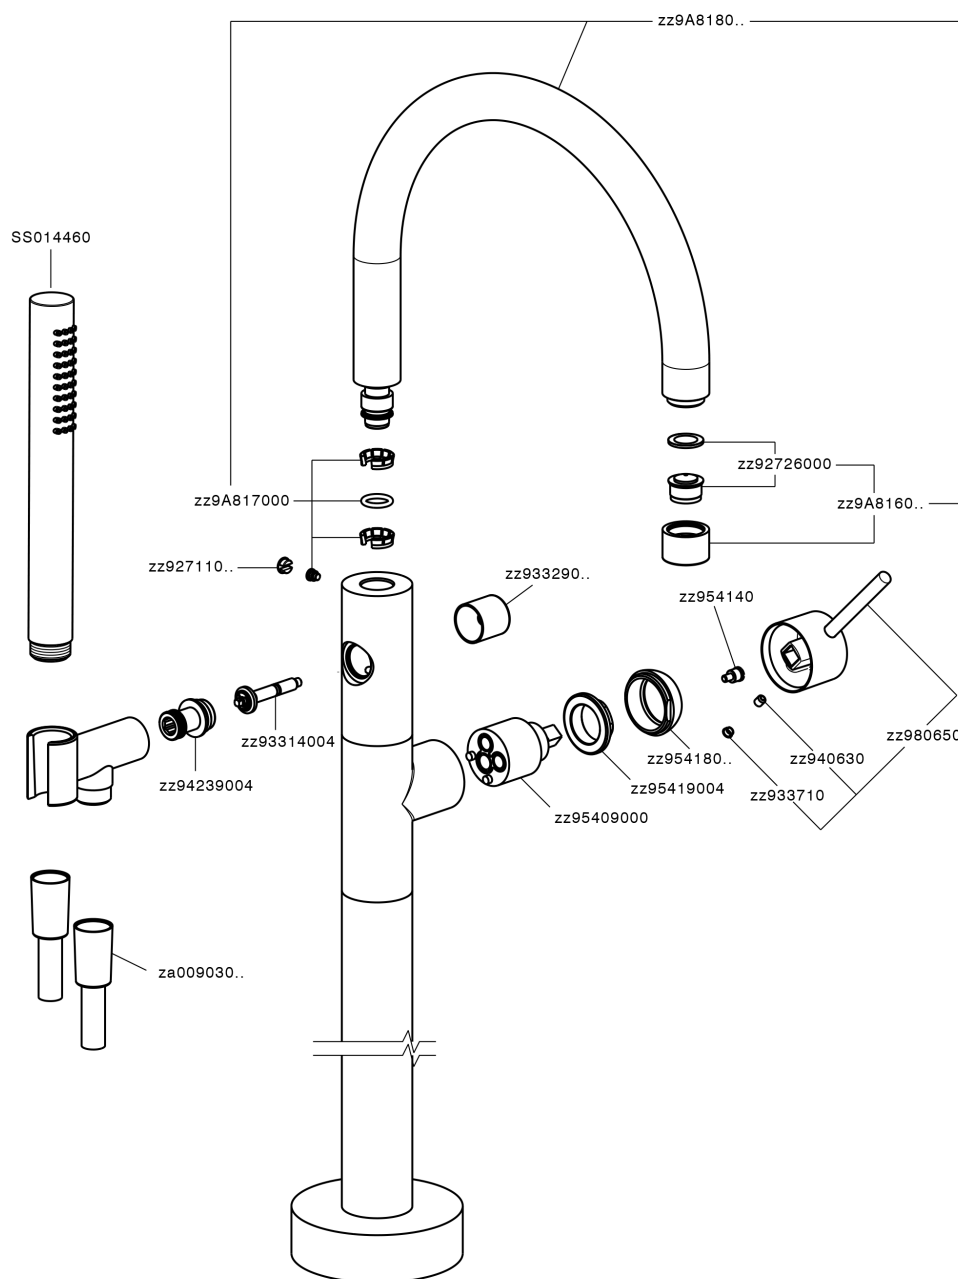

## Parte esterna monocomando vasca a pavimento M32\_MT014200

MODELLO **MT014200**

Parte esterna monocomando vasca a pavimento, supporto doccetta su colonna, doccetta monogetto D.23 mm in Ottone, flessibile liscio SUPREME 150 cm, senza parte incasso (per art.ZB004510)

### CARATTERISTICHE

Ricambio Cartuccia **ZZ95409000**

**Cartuccia Monocomando 35 mm**

Installazione **Incasso**

Parti Incasso necessarie **ZB004510**

## Parte esterna monocomando vasca a pavimento M32\_MT014200

MT014200

<https://huberitalia.com/parte-esterna-monocomando-vasca-a-pavimento-m32-mt014200>

## Parte incasso monocomando free-standing INCASSO\_ZB004510

MODELLO **ZB004510**

Parte incasso a pavimento, per monocomando free-standing

FINITURE DISPONIBILI

 **04** 04 Senza Finitura

CARATTERISTICHE

Installazione	<b>Incasso</b>
Incasso	<b>1</b>