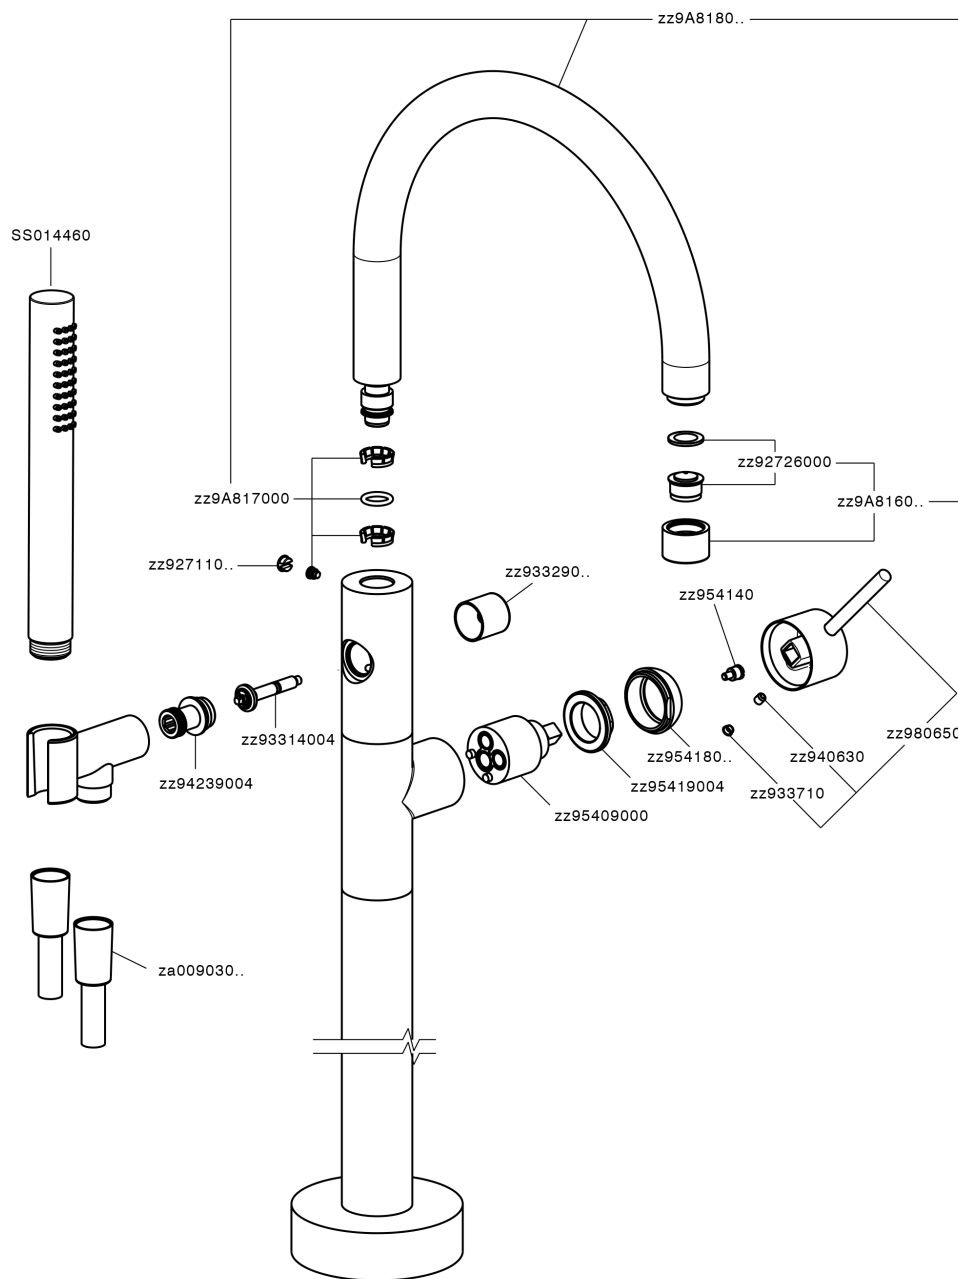

Parte esterna monocomando vasca a pavimento M32_MT014200

MT014200

<https://huberitalia.com/parte-esterna-monocomando-vasca-a-pavimento-m32-mt014200>

Parte incasso monocomando free-standing INCASSO_ZB004510

ZB004510

<https://huberitalia.com/parte-incasso-monocomando-free-standing-incasso-zb004510>

2024-12-04