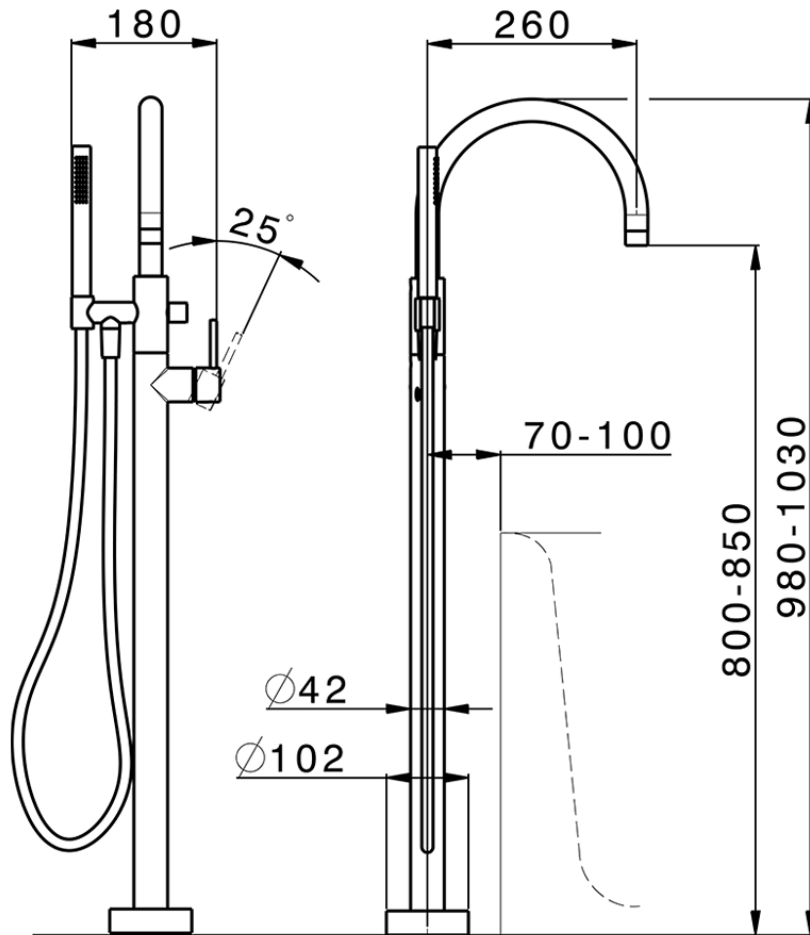

Parte esterna monocomando vasca a pavimento M32\_MT014200

MT014200

<https://huberitalia.com/parte-esterna-monocomando-vasca-a-pavimento-m32-mt014200>

ZB004510

<https://huberitalia.com/parte-incasso-monocomando-free-standing-incasso-zb004510>