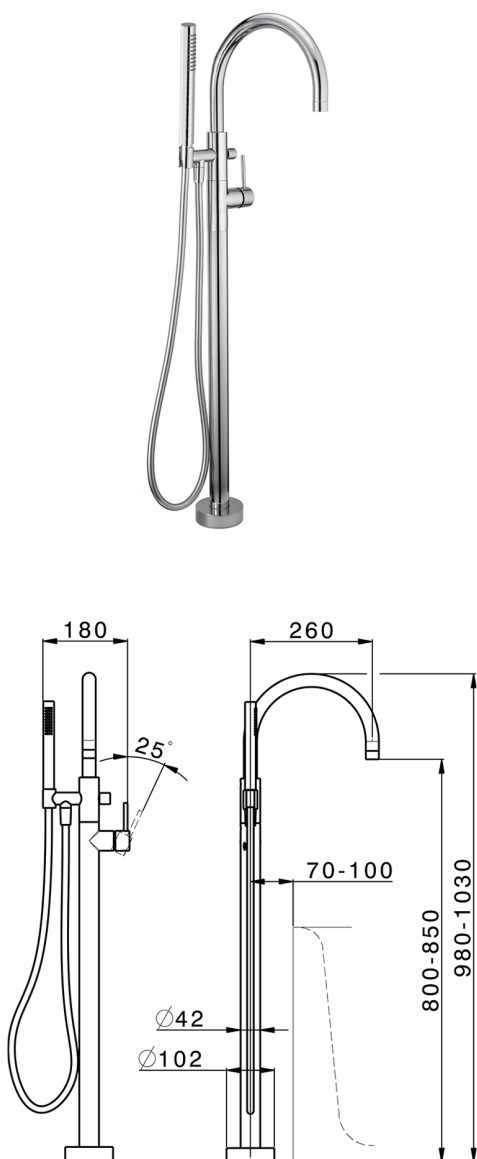

Parte esterna monocomando vasca a pavimento M32_MT014200

MODELLO **MT014200**

Parte esterna monocomando vasca a pavimento, supporto doccetta su colonna, doccetta monogetto D.23 mm in Ottone, flessibile liscio SUPREME 150 cm, senza parte incasso (per art.ZB004510)

FINITURE DISPONIBILI

-  **21** 21 Cromo
-  **26** 26 Vecchio Rame
-  **2F** 2F Nichel Spazzolato
-  **2W** 2W Oro Spazzolato
-  **40** 40 Nero Opaco
-  **4Q** 4Q Bianco Opaco

CARATTERISTICHE

Ricambio Cartuccia **ZZ95409000**

Cartuccia Monocomando 35 mm

Installazione **Incasso**

Parti Incasso necessarie **ZB004510**

Parte esterna monocomando vasca a pavimento M32_MT014200

MT014200

<https://www.huberitalia.com/parte-esterna-monocomando-vasca-a-pavimento-m32-mt014200>

Parte incasso monocomando free-standing INCASSO_ZB004510

MODELLO **ZB004510**

Parte incasso a pavimento, per monocomando free-standing

FINITURE DISPONIBILI

 **04** 04 Senza Finitura

CARATTERISTICHE

Installazione	Incasso
Incasso	1