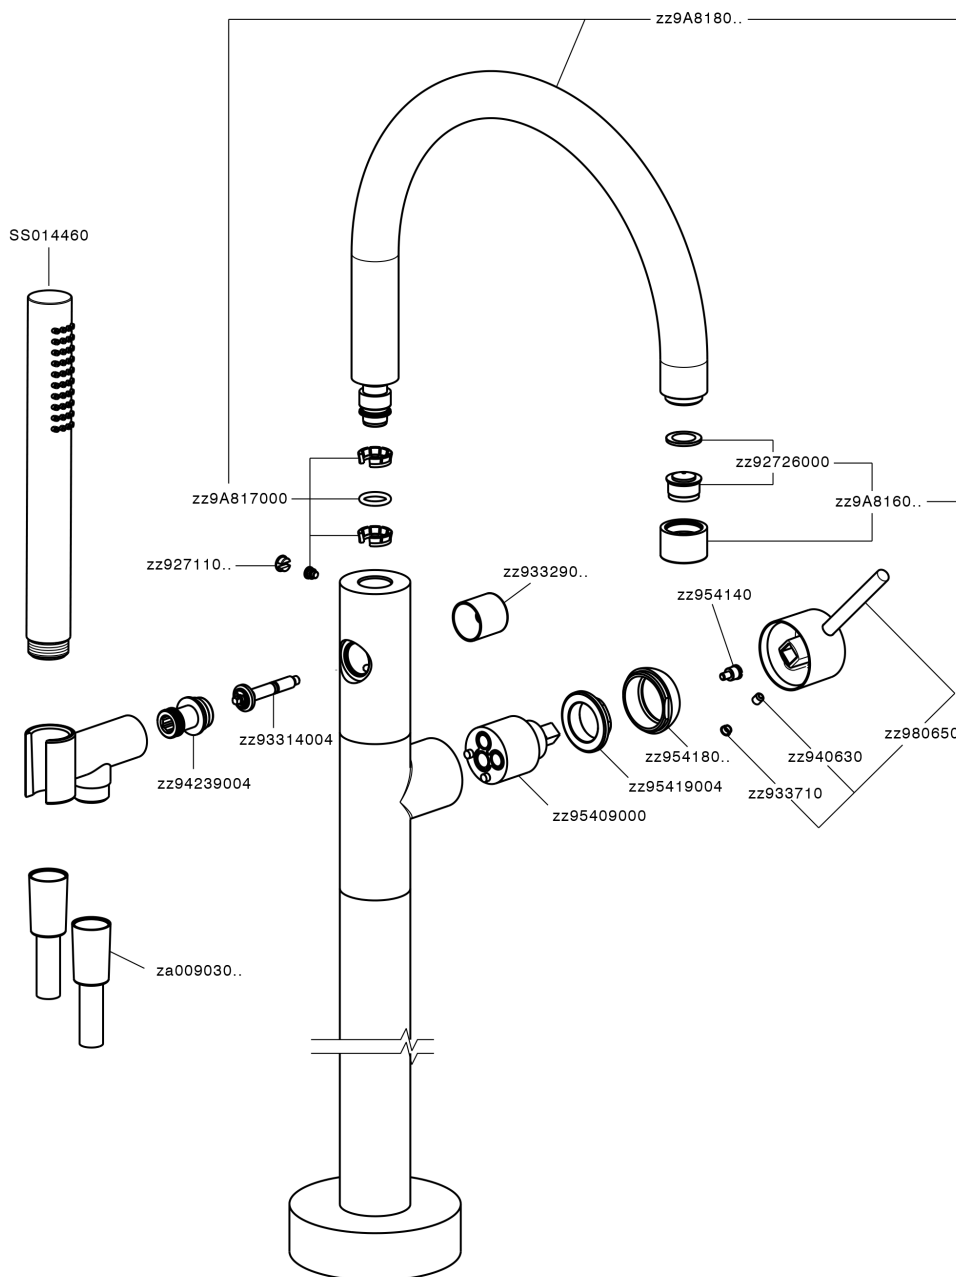

Parte esterna monocomando vasca a pavimento M32_MT014200

MODELLO **MT014200**

Parte esterna monocomando vasca a pavimento, supporto doccetta su colonna, doccetta monogetto D.23 mm in Ottone, flessibile liscio SUPREME 150 cm, senza parte incasso (per art.ZB004510)

FINITURE DISPONIBILI

-  **21** 21 Cromo
-  **26** 26 Vecchio Rame
-  **2F** 2F Nichel Spazzolato
-  **2W** 2W Oro Spazzolato
-  **40** 40 Nero Opaco
-  **4Q** 4Q Bianco Opaco

CARATTERISTICHE

Ricambio Cartuccia **ZZ95409000**

Cartuccia Monocomando 35 mm

Installazione **Incasso**

Parti Incasso necessarie **ZB004510**

Parte esterna monocomando vasca a pavimento M32_MT014200

MT014200

<https://www.huberitalia.com/parte-esterna-monocomando-vasca-a-pavimento-m32-mt014200>

Parte incasso monocomando free-standing INCASSO_ZB004510

MODELLO **ZB004510**

Parte incasso a pavimento, per monocomando free-standing

FINITURE DISPONIBILI

 **04** 04 Senza Finitura

CARATTERISTICHE

Installazione	Incasso
Incasso	1