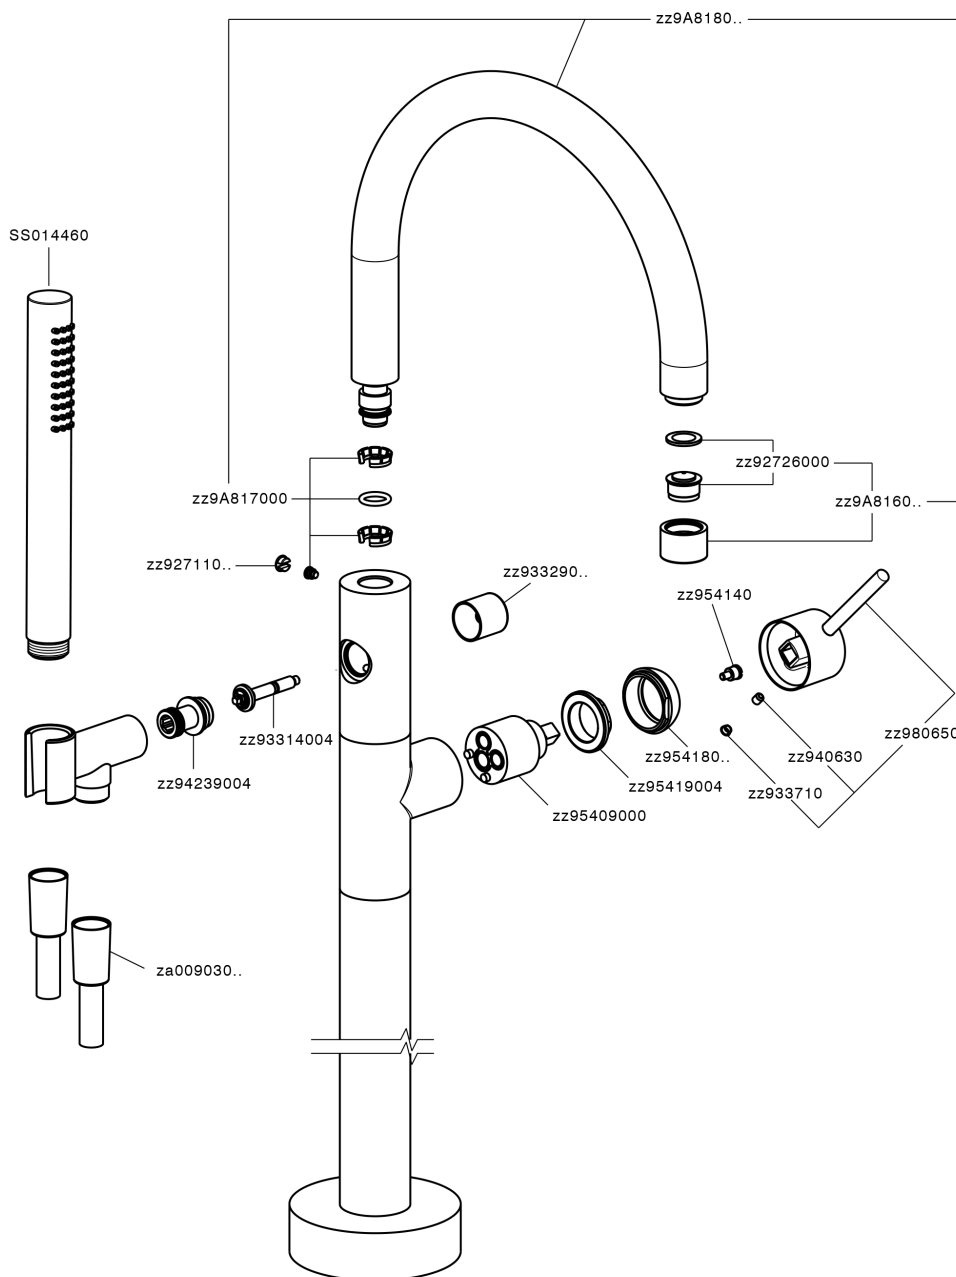

## Parte esterna monocomando vasca a pavimento M32\_MT014200

MT014200

<https://www.huberitalia.com/parte-esterna-monocomando-vasca-a-pavimento-m32-mt014200>

**Parte incasso monocomando free-standing INCASSO\_ZB004510**

ZB004510

<https://www.huberitalia.com/parte-incasso-monocomando-free-standing-incasso-zb004510>

2025-01-05