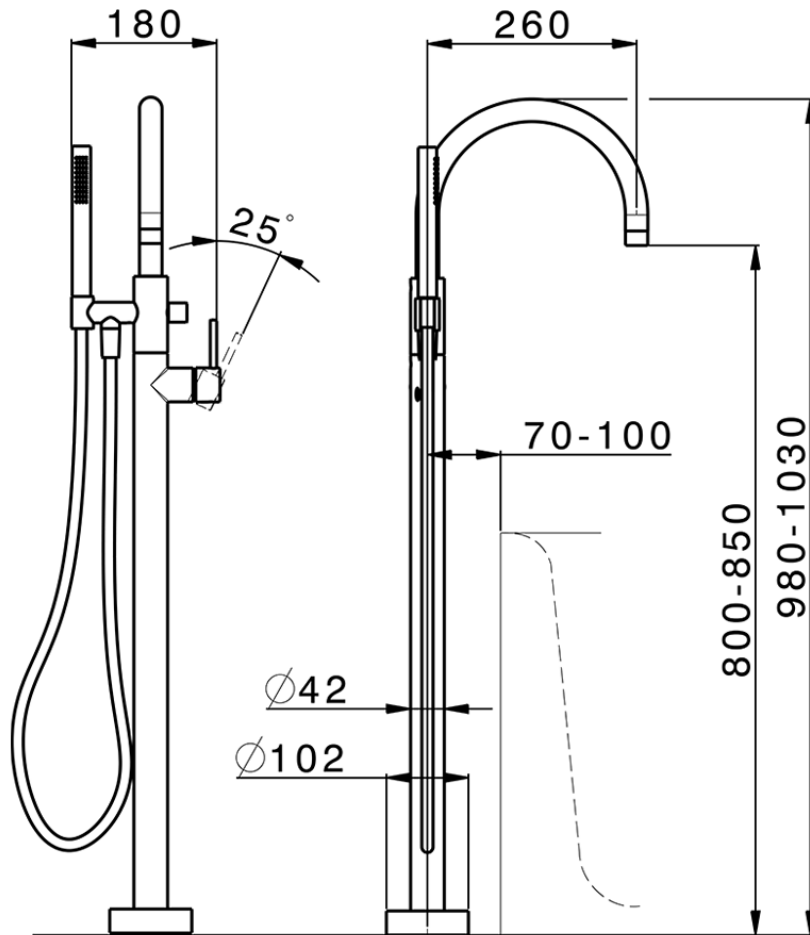

Parte esterna monocomando vasca a pavimento M32_MT014200

MT014200

<https://www.huberitalia.com/parte-esterna-monocomando-vasca-a-pavimento-m32-mt014200>

ZB004510

<https://www.huberitalia.com/parte-incasso-monocomando-free-standing-incasso-zb004510>