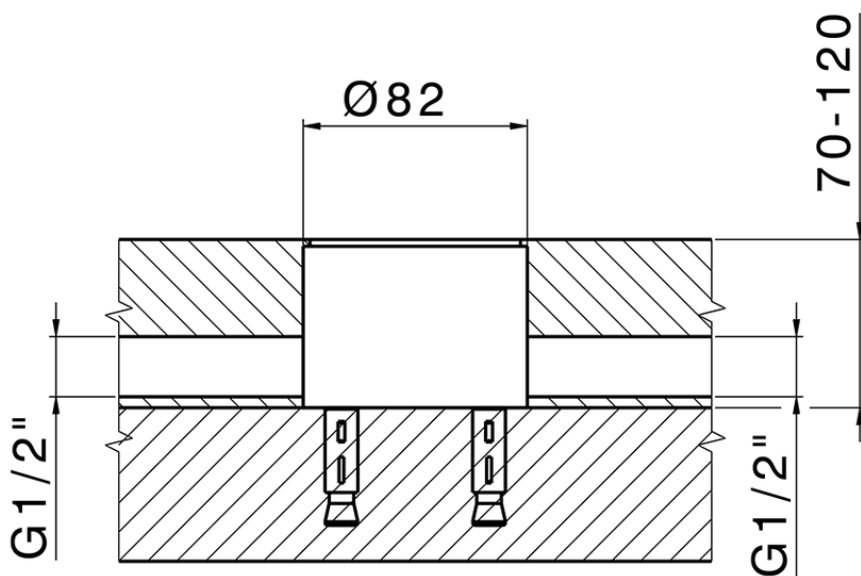

Parte esterna monocomando vasca a pavimento M32_MT014200

MT014200

<https://www.huberitalia.com/parte-esterna-monocomando-vasca-a-pavimento-m32-mt014200>

ZB004510

<https://www.huberitalia.com/parte-incasso-monocomando-free-standing-incasso-zb004510>