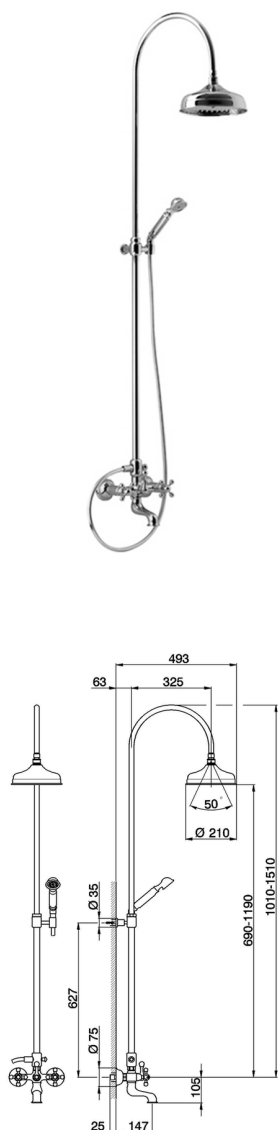

Colonna miscelatore vasca 3 funzioni COLUMNS_AC904151

MODELLO **AC904151**

Colonna miscelatore vasca 3 funzioni, deviatore 2 uscite, colonna telescopica, supporto doccetta fisso, doccetta monogetto Classica D.53 mm in Ottone, soffione tondo D.210 mm in Ottone, flex Ottone 150 cm

FINITURE DISPONIBILI

-  **21** 21 Cromo
-  **24** 24 Oro
-  **27** 27 Vecchio Bronzo
-  **2A** 2A Nichel Satinato Spazzolato
-  **74** 74 Cromo/Oro
-  **2W** 2W Oro Spazzolato

CARATTERISTICHE

2025-03-12