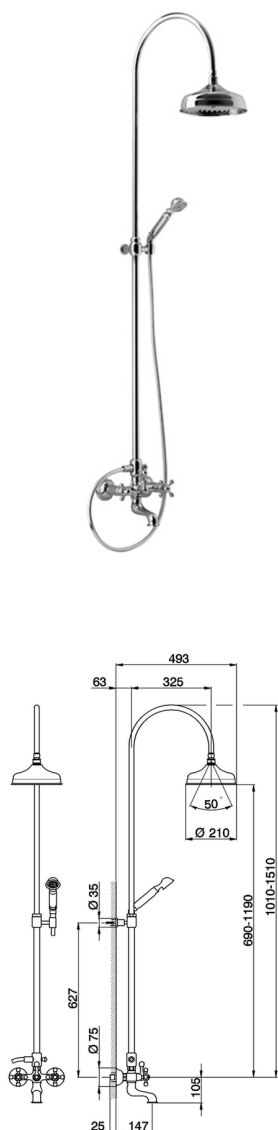

Colonna miscelatore vasca 3 funzioni COLUMNS_AC904151

MODELLO **AC904151**

Colonna miscelatore vasca 3 funzioni,deviatore 2 uscite,colonna telescopica,supporto doccetta fisso,doccetta monogetto Classica D.53 mm in Ottone,soffione tondo D.210 mm in Ottone,flex Ottone 150 cm

FINITURE DISPONIBILI

-  **21** 21 Cromo
-  **24** 24 Oro
-  **27** 27 Vecchio Bronzo
-  **2A** 2A Nichel Satinato Spazzolato
-  **74** 74 Cromo/Oro
-  **2W** 2W Oro Spazzolato

CARATTERISTICHE

2025-04-19