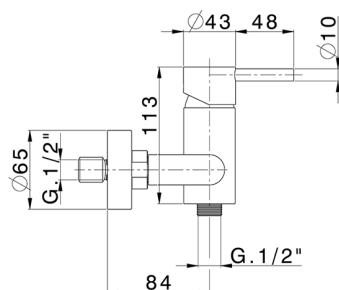

Miscelatore progressivo doccia completo LYNOX_LX000451

MODELLO **LX000451**

Miscelatore progressivo doccia completo, con deviatore, supporto doccetta snodato murale, doccetta monogetto minimalista D.22 mm in INOX, flex inox 150 cm - Inox AISI 304

FINITURE DISPONIBILI

D1 D1 Inox Spazzolato

CARATTERISTICHE

Ricambio Cartuccia **ZZ96799000**

Cartuccia Monocomando Progressiva 40 mm

2024-12-22