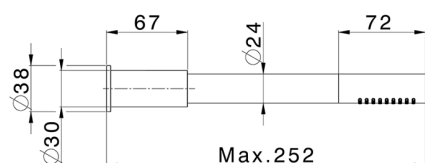

FINITURE DISPONIBILI

D1 D1 Inox Spazzolato

CARATTERISTICHE

Ricambio Cartuccia **ZZ96799000**

Cartuccia Monocomando Progressiva 40 mm

2024-12-22