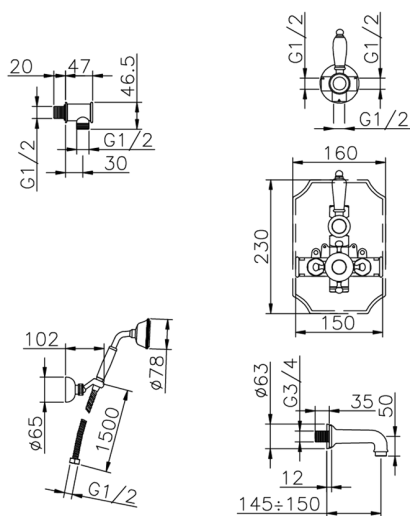

Completo miscelatore termostatico vasca incasso VICTORIAN_915.VT01H.

MODELLO **915.VT01H.**

Completo miscelatore termostatico vasca incasso, miscelatore termostatico incasso 1/2", rubinetto d'arresto con uscita 1/2", deviatore 2 uscite, supporto doccetta snodato murale, doccetta monogetto Classica in Ottone D.78 mm, bocca erogatoria L.150 mm 3/4 M, presa d'acqua 1/2", flex Ottone 150 cm

FINITURE DISPONIBILI

-  **AC** AC Nichel Satinato Spazzolato
-  **AG** AG Oro Antico
-  **BA** BA Vecchio Bronzo
-  **CR** CR Cromo
-  **2W** 2W Oro Spazzolato

CARATTERISTICHE

Ricambio Cartuccia **24.04A.PP**