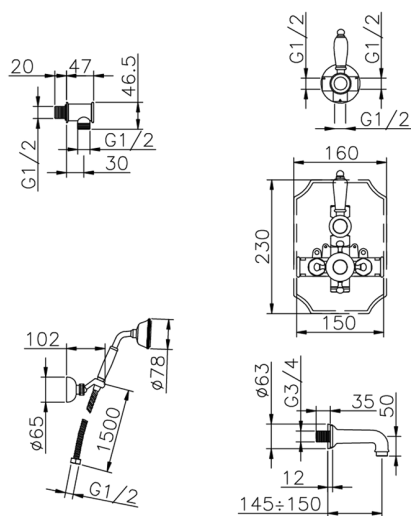

Completo miscelatore termostatico vasca incasso VICTORIAN_915.VT01H.

MODELLO **915.VT01H.**

Completo miscelatore termostatico vasca incasso, miscelatore termostatico incasso 1/2", rubinetto d'arresto con uscita 1/2", deviatore 2 uscite, supporto doccetta snodato murale, doccetta monogetto Classica in Ottone D.78 mm, bocca erogatoria L.150 mm 3/4 M, presa d'acqua 1/2", flex Ottone 150 cm

FINITURE DISPONIBILI

-  **AC** AC Nichel Satinato Spazzolato
-  **AG** AG Oro Antico
-  **BA** BA Vecchio Bronzo
-  **CR** CR Cromo
-  **2W** 2W Oro Spazzolato

CARATTERISTICHE

Ricambio Cartuccia **24.04A.PP**