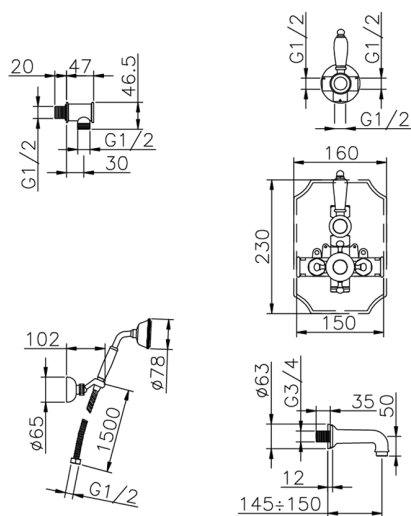

Completo miscelatore termostatico vasca incasso VICTORIAN_915.VT01H.

MODELLO **915.VT01H.**

Completo miscelatore termostatico vasca incasso, miscelatore termostatico incasso 1/2", rubinetto d'arresto con uscita 1/2", deviatore 2 uscite, supporto doccetta snodato murale, doccetta monogetto Classica in Ottone D.78 mm, bocca erogatoria L.150 mm 3/4 M, presa d'acqua 1/2", flex Ottone 150 cm

FINITURE DISPONIBILI

-  **AC** AC Nichel Satinato Spazzolato
-  **AG** AG Oro Antico
-  **BA** BA Vecchio Bronzo
-  **CR** CR Cromo
-  **2W** 2W Oro Spazzolato

CARATTERISTICHE

Ricambio Cartuccia **24.04A.PP**
Cartuccia Termostatica Plus P 8X20
 Installazione **Incasso**