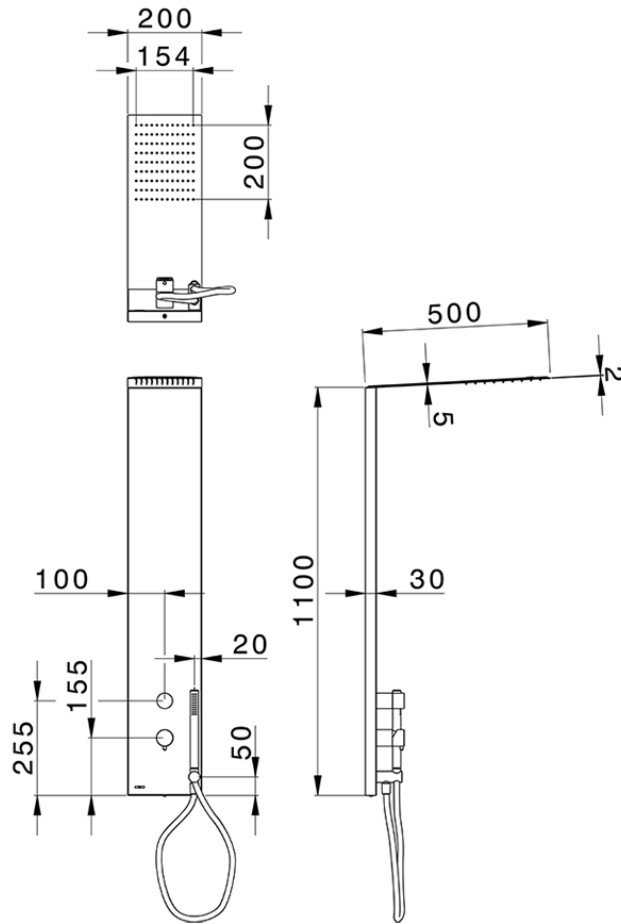

Pannello doccia monocomando 2 funzioni COLUMNS_ZS105030

ZS105030

<https://www.huberitalia.com/pannello-doccia-monocomando-2-funzioni-columns-zs105030>

2025-02-23