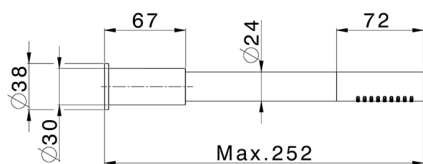

Miscelatore progressivo doccia completo LYNOX_LX000451

MODELLO **LX000451**

Miscelatore progressivo doccia completo, con deviatore, supporto doccetta snodato murale, doccetta monogetto minimalista D.22 mm in INOX, flex inox 150 cm - Inox AISI 304

FINITURE DISPONIBILI

D1 D1 Inox Spazzolato

CARATTERISTICHE

Ricambio Cartuccia **ZZ96799000**

Cartuccia Monocomando Progressiva 40 mm

2024-11-21