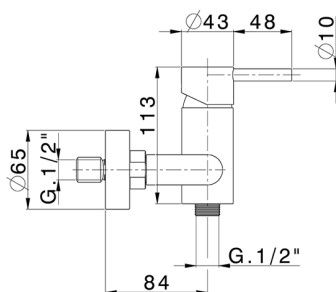

Miscelatore progressivo doccia completo LYNOX_LX000451

MODELLO **LX000451**

Miscelatore progressivo doccia completo, con deviatore, supporto doccetta snodato murale, doccetta monogetto minimalista D.22 mm in INOX, flex inox 150 cm - Inox AISI 304

FINITURE DISPONIBILI

D1 D1 Inox Spazzolato

CARATTERISTICHE

Ricambio Cartuccia **ZZ96799000**

Cartuccia Monocomando Progressiva 40 mm

2024-11-21