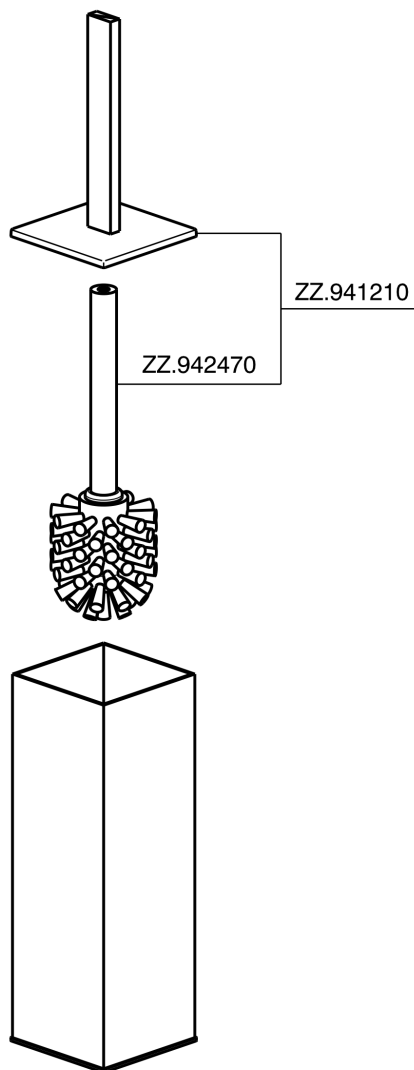

Porta scopino ACCESSORI BAGNO_SQ090650

MODELLO **SQ090650**

Porta scopino, in Ottone

FINITURE DISPONIBILI

- 
21 21 Cromo
- 
2B 2B Nichel Lucido
- 
2F 2F Nichel Spazzolato
- 
2Q 2Q Black Titanium
- 
40 40 Nero Opaco
- 
4Q 4Q Bianco Opaco

CARATTERISTICHE

Porta scopino ACCESSORI BAGNO_SQ090650

SQ090650

<https://www.huberitalia.com/porta-scopino-accessori-bagno-sq090650>

2025-02-23