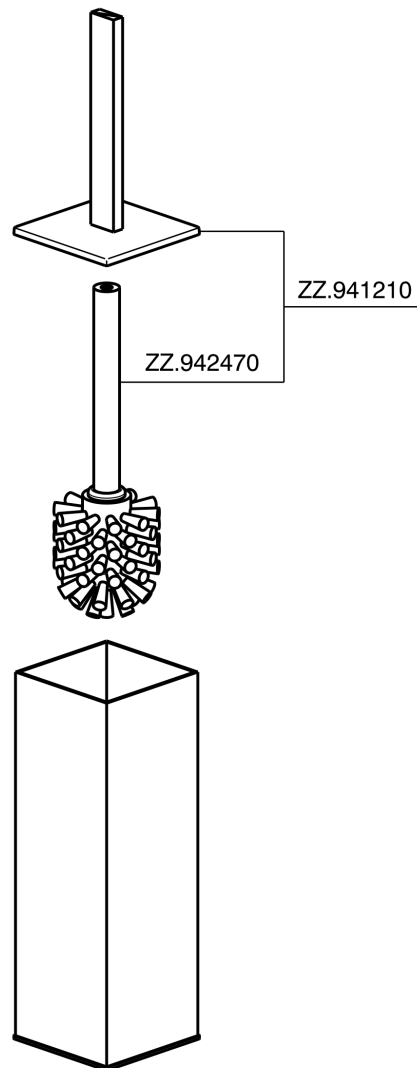

Porta scopino ACCESSORI BAGNO_SQ090650

MODELLO **SQ090650**

Porta scopino, in Ottone

FINITURE DISPONIBILI

- 
21 21 Cromo
- 
2B 2B Nichel Lucido
- 
2F 2F Nichel Spazzolato
- 
2Q 2Q Black Titanium
- 
40 40 Nero Opaco
- 
4Q 4Q Bianco Opaco

CARATTERISTICHE

Porta scopino ACCESSORI BAGNO_SQ090650

SQ090650

<https://www.huberitalia.com/porta-scopino-accessori-bagno-sq090650>

2025-02-23