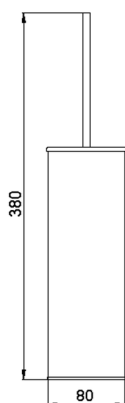

Porta scopino ACCESSORI BAGNO_SQ090650

MODELLO **SQ090650**

Porta scopino, in Ottone

FINITURE DISPONIBILI

- 
21 21 Cromo
- 
2B 2B Nichel Lucido
- 
2F 2F Nichel Spazzolato
- 
2Q 2Q Black Titanium
- 
40 40 Nero Opaco
- 
4Q 4Q Bianco Opaco

CARATTERISTICHE

Porta scopino ACCESSORI BAGNO_SQ090650

SQ090650

<https://www.huberitalia.com/porta-scopino-accessori-bagno-sq090650>

2025-02-23